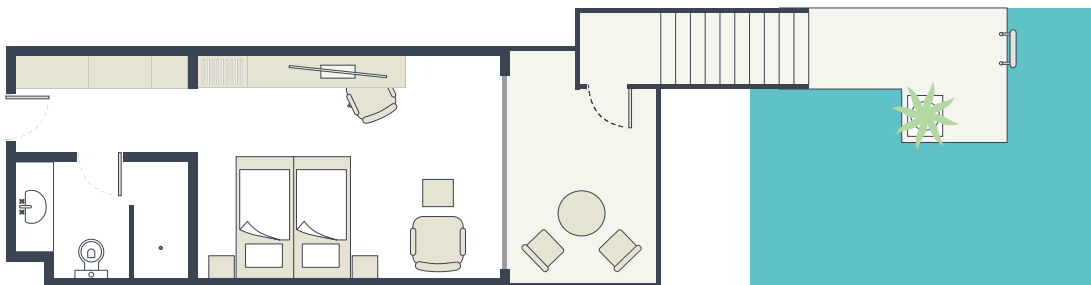

INFO

ZIMMERPLAN

- Alle Zimmer sind mit Badewanne und/oder Dusche, WC, Balkon oder Terrasse, Klimaanlage und/oder Heizung, Safe, Telefon, Fernseher, Haartrockner, Kosmetikspiegel und Mini-Kühlschrank ausgestattet.
- Alle Einzelzimmer sind Doppelzimmer zur Alleinbenutzung.
- Die hier abgebildeten Zimmerpläne stellen Wohnbeispiele dar.

Doppelzimmer:

(DB1/D1M/DBC)

Bad mit Dusche, ca. 31 m², Einzelzimmer sind Doppelzimmer zur Alleinbenutzung.

Zustellbett möglich, die Unterbringung im Zustellbett erfolgt auf einem ausziehbaren Schlafsessel: ca. 73 x 200 cm.

Doppelzimmer mit Poolzugang:

(DBP)

Bad mit Dusche, ca. 38 m². Der Poolzugang erfolgt vom Balkon über eine Treppe.

Einzelzimmer sind Doppelzimmer zur Alleinbenutzung. Zustellbett möglich, die Unterbringung im Zustellbett erfolgt auf einem ausziehbaren Schlafsessel: ca. 73 x 200 cm.