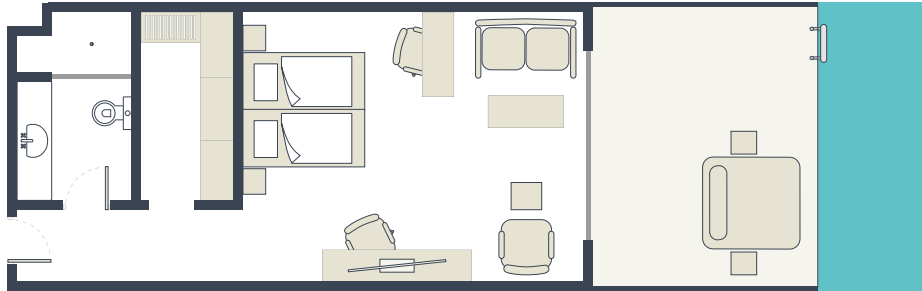

INFO

ZIMMERPLAN

- Alle Zimmer sind mit Badewanne und/oder Dusche, WC, Balkon oder Terrasse, Klimaanlage und/oder Heizung, Safe, Telefon, Fernseher, Haartrockner, Kosmetikspiegel und Mini-Kühlschrank ausgestattet.
- Alle Einzelzimmer sind Doppelzimmer zur Alleinbenutzung.
- Die hier abgebildeten Zimmerpläne stellen Wohnbeispiele dar.

Swim-up-Familiensuite:

(FBQ)

2 Schlafzimmer über 2 Etagen für 4 Personen, 2 Bäder mit Dusche, Gesamtgröße: ca. 71 m².

Direkter Poolzugang über eigene Terrasse. Zustellbett möglich, die Unterbringung im Zustellbett erfolgt auf einem ausziehbaren Schlafsessel: ca. 73 x 200 cm.

INFO

Swim-up-Juniorsuite:

(JBQ)

Doppelzimmer mit Sitzecke, Bad mit Dusche, ca. 45 m². Direkter Poolzugang über eigene Terrasse. Zustellbett möglich, die Unterbringung im Zustellbett erfolgt auf einem ausziehbaren Schlafsofa: ca. 100 x 200 cm.