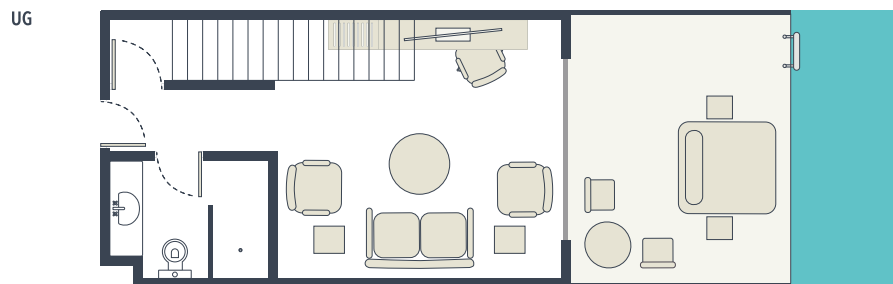

INFO

ZIMMERPLAN

- Alle Zimmer sind mit Badewanne und/oder Dusche, WC, Balkon oder Terrasse, Klimaanlage und/oder Heizung, Safe, Telefon, Fernseher, Haartrockner, Kosmetikspiegel und Mini-Kühlschrank ausgestattet.
- Alle Einzelzimmer sind Doppelzimmer zur Alleinbenutzung.
- Die hier abgebildeten Zimmerpläne stellen Wohnbeispiele dar.

Swim-up-Familiensuite:

(FBQ)

2 Schlafzimmer über 2 Etagen für 4 Personen, 2 Bäder mit Dusche, Gesamtgröße: ca. 71 m².

Direkter Poolzugang über eigene Terrasse. Zustellbett möglich, die Unterbringung im Zustellbett erfolgt auf einem ausziehbaren Schlafsessel: ca. 73 x 200 cm.

INFO

Swim-up-Juniorsuite:

(JBQ)

Doppelzimmer mit Sitzecke, Bad mit Dusche, ca. 45 m². Direkter Poolzugang über eigene Terrasse. Zustellbett möglich, die Unterbringung im Zustellbett erfolgt auf einem ausziehbaren Schlafsofa: ca. 100 x 200 cm.

Swim-up-Suite:

(WBQ)

2 Bäder mit Dusche, ca. 71 m². Suite über 2 Etagen mit Wohnzimmer und separatem Schlafzimmer, Extra Zustellbett möglich: ca. 100 x 200 cm. Direkter Poolzugang über eigene Terrasse.

Doppelzimmer zur Alleinbenutzung: