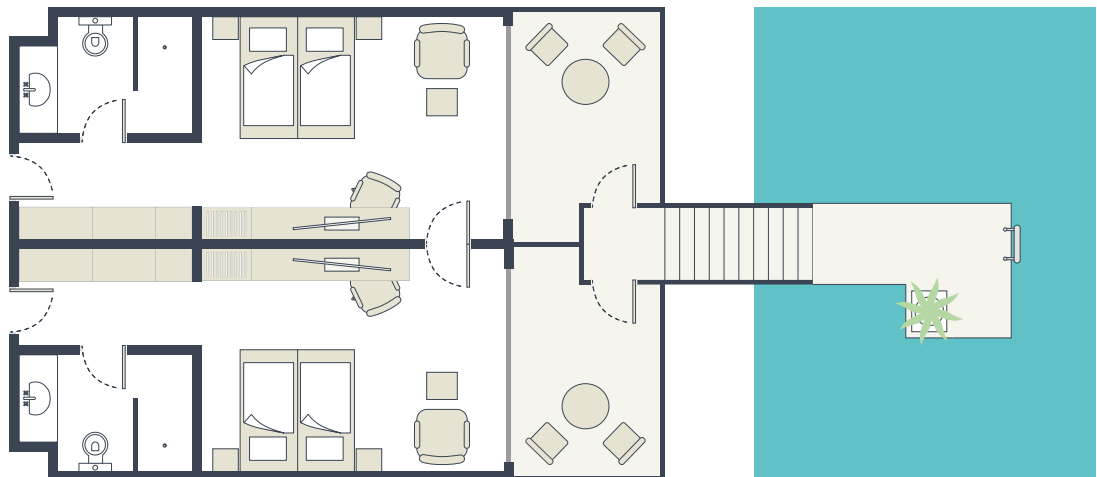

Doppelzimmer mit Poolzugang:

(DBP)

Bad mit Dusche, ca. 38 m². Der Poolzugang erfolgt vom Balkon über eine Treppe.

Einzelzimmer sind Doppelzimmer zur Alleinbenutzung. Zustellbett möglich, die Unterbringung im Zustellbett erfolgt auf einem ausziehbaren Schlafsessel: ca. 73 x 200 cm.

INFO

Familienzimmer mit Verbindungstür:

(FV1/FVM/FVC)

2 Doppelzimmer mit Verbindungstür für 3-4 Personen, je Doppelzimmer ein Bad mit Dusche, Gesamtgröße: ca. 62 m². Zustellbett möglich, die Unterbringung im Zustellbett erfolgt auf einem ausziehbaren Schlafsessel: ca. 73 x 200 cm.

Familienzimmer mit Poolzugang und Verbindungstür:

(FVP)

2 Doppelzimmer mit Poolzugang und Verbindungstür für 4 Personen, je Doppelzimmer ein Bad mit Dusche. Gesamtgröße: ca. 76 m². Der Poolzugang erfolgt vom Balkon über eine Treppe. Zustellbett möglich, die Unterbringung im Zustellbett erfolgt auf einem ausziehbaren Schlafsessel: ca. 73 x 200 cm.

INFO

Familienzimmer mit Garten:

(FB1)

2 Schlafzimmer für 4 Personen, Bad mit Dusche, Gesamtgröße: ca. 44 m².

Zustellbett möglich, die Unterbringung im Zustellbett erfolgt auf einem ausziehbaren Schlafsessel: ca. 73 x 200 cm.