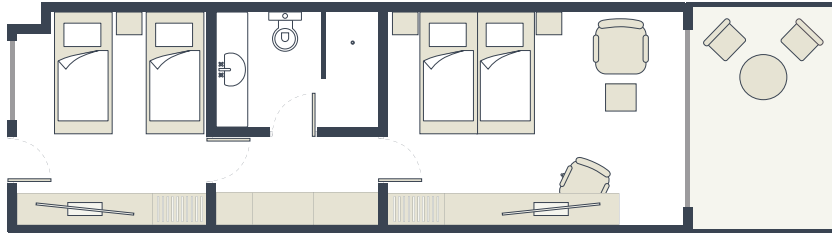

INFO

ZIMMERPLAN

- Alle Zimmer sind mit Badewanne und/oder Dusche, WC, Balkon oder Terrasse, Klimaanlage und/oder Heizung, Safe, Telefon, Fernseher, Haartrockner, Kosmetikspiegel und Mini-Kühlschrank ausgestattet.
- Alle Einzelzimmer sind Doppelzimmer zur Alleinbenutzung.
- Die hier abgebildeten Zimmerpläne stellen Wohnbeispiele dar.

Doppelzimmer mit Poolzugang:

(DBP)

Bad mit Dusche, ca. 38 m². Der Poolzugang erfolgt vom Balkon über eine Treppe.

Einzelzimmer sind Doppelzimmer zur Alleinbenutzung. Zustellbett möglich, die Unterbringung im Zustellbett erfolgt auf einem ausziehbaren Schlafsessel: ca. 73 x 200 cm.

Familienzimmer mit Poolzugang und Verbindungstür:

(FVP)

2 Doppelzimmer mit Poolzugang und Verbindungstür für 4 Personen, je Doppelzimmer ein Bad mit Dusche. Gesamtgröße: ca. 76 m². Der Poolzugang erfolgt vom Balkon über eine Treppe. Zustellbett möglich, die Unterbringung im Zustellbett erfolgt auf einem ausziehbaren Schlafsessel: ca. 73 x 200 cm.

INFO

Familienzimmer mit Garten:

(FB1)

2 Schlafzimmer für 4 Personen, Bad mit Dusche, Gesamtgröße: ca. 44 m².

Zustellbett möglich, die Unterbringung im Zustellbett erfolgt auf einem ausziehbaren Schlafsessel: ca. 73 x 200 cm.