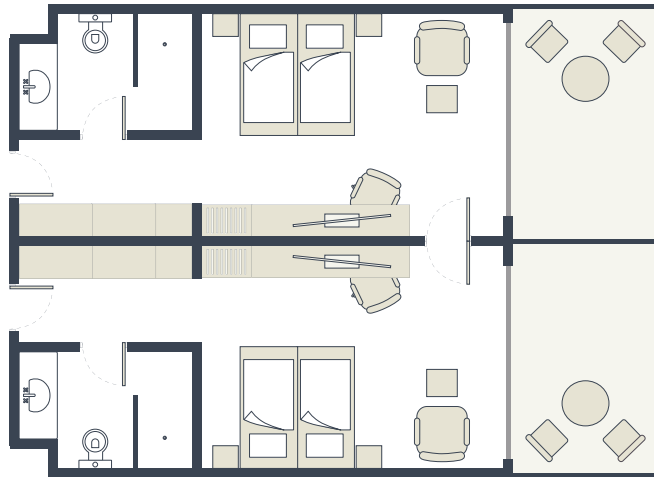

INFO

ZIMMERPLAN

- Alle Zimmer sind mit Badewanne und/oder Dusche, WC, Balkon oder Terrasse, Klimaanlage und/oder Heizung, Safe, Telefon, Fernseher, Haartrockner, Kosmetikspiegel und Mini-Kühlschrank ausgestattet.
- Alle Einzelzimmer sind Doppelzimmer zur Alleinbenutzung.
- Die hier abgebildeten Zimmerpläne stellen Wohnbeispiele dar.

Doppelzimmer mit Poolzugang:

(DBP)

Bad mit Dusche, ca. 38 m². Der Poolzugang erfolgt vom Balkon über eine Treppe.

Einzelzimmer sind Doppelzimmer zur Alleinbenutzung. Zustellbett möglich, die Unterbringung im Zustellbett erfolgt auf einem ausziehbaren Schlafsessel: ca. 73 x 200 cm.

INFO

Familienzimmer mit Verbindungstür:

(FV1/FVM/FVC)

2 Doppelzimmer mit Verbindungstür für 3-4 Personen, je Doppelzimmer ein Bad mit Dusche, Gesamtgröße: ca. 62 m². Zustellbett möglich, die Unterbringung im Zustellbett erfolgt auf einem ausziehbaren Schlafsessel: ca. 73 x 200 cm.

Familienzimmer mit Poolzugang und Verbindungstür:

(FVP)

2 Doppelzimmer mit Poolzugang und Verbindungstür für 4 Personen, je Doppelzimmer ein Bad mit Dusche. Gesamtgröße: ca. 76 m². Der Poolzugang erfolgt vom Balkon über eine Treppe. Zustellbett möglich, die Unterbringung im Zustellbett erfolgt auf einem ausziehbaren Schlafsessel: ca. 73 x 200 cm.