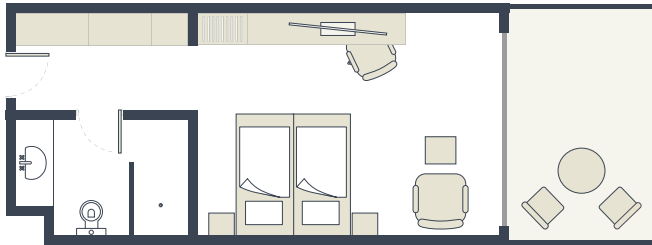

INFO

ZIMMERPLAN

- Alle Zimmer sind mit Badewanne und/oder Dusche, WC, Balkon oder Terrasse, Klimaanlage und/oder Heizung, Safe, Telefon, Fernseher, Haartrockner, Kosmetikspiegel und Mini-Kühlschrank ausgestattet.
- Alle Einzelzimmer sind Doppelzimmer zur Alleinbenutzung.
- Die hier abgebildeten Zimmerpläne stellen Wohnbeispiele dar.

Doppelzimmer:

(DB1/D1M/DBC)

Bad mit Dusche, ca. 31 m², Einzelzimmer sind Doppelzimmer zur Alleinbenutzung.

Zustellbett möglich, die Unterbringung im Zustellbett erfolgt auf einem ausziehbaren Schlafsessel: ca. 73 x 200 cm.

Doppelzimmer mit Poolzugang:

(DBP)

Bad mit Dusche, ca. 38 m². Der Poolzugang erfolgt vom Balkon über eine Treppe.

Einzelzimmer sind Doppelzimmer zur Alleinbenutzung. Zustellbett möglich, die Unterbringung im Zustellbett erfolgt auf einem ausziehbaren Schlafsessel: ca. 73 x 200 cm.