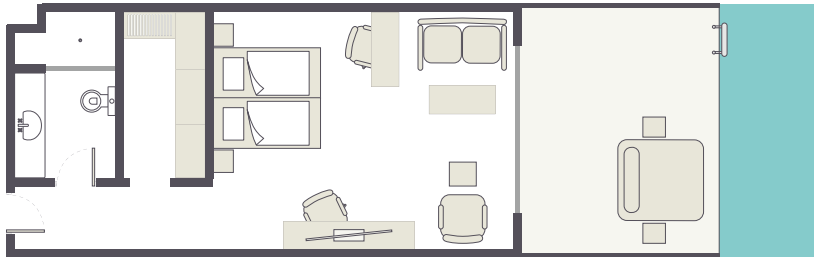

FAMILIENZIMMER MIT POOLZUGANG UND VERBINDUNGSTÜR (FVP)

2 Doppelzimmer mit Poolzugang und Verbindungstür für 4 Personen, je Doppelzimmer ein Bad mit Dusche. Gesamtgröße: ca. 76 qm. Der Poolzugang erfolgt vom Balkon über eine Treppe. Zustellbett möglich, siehe INFO zu Zimmerplan.

ZIMMER

FAMILIENZIMMER MIT GARTEN (FB1)

2 Schlafzimmer für 4 Personen, Bad mit Dusche,
Gesamtgröße: ca. 44 qm.
Zustellbett möglich, siehe INFO zu Zimmerplan.

SWIM-UP-FAMILIENSUITE (FBQ)

2 Schlafzimmer über 2 Etagen für 4 Personen, 2 Bäder mit Dusche,
Gesamtgröße: ca. 71 qm.
Direkter Poolzugang über eigene Terrasse. Zustellbett möglich,
siehe INFO zu Zimmerplan.

ZIMMER

SWIM-UP-JUNIORSUITE (JBQ)

Doppelzimmer mit Sitzecke, Bad mit Dusche, ca. 45 qm.
Direkter Poolzugang über eigene Terrasse.
Zustellbett möglich, siehe INFO zu Zimmerplan.

SWIM-UP-SUITE (WBQ)

2 Bäder mit Dusche, ca. 71 qm. Suite über 2 Etagen mit
Wohnzimmer und separatem Schlafzimmer.
Direkter Poolzugang über eigene Terrasse.