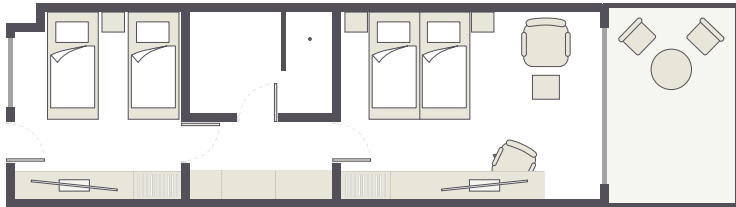

Haus H 9009-9016 / 9109-9116 / 9209-9216

Haus K 4001-4208

Haus L 6009-6016 / 6109-6116 / 6209-6216

Haus M 6001-6008 / 6101-6108 / 6201-6208

Haus N 8009-8016 / 8209-8216

Haus O 8001-8008 / 8201-8208

ZIMMER

- Alle Zimmer sind mit Dusche, WC, Balkon oder Terrasse, Klimaanlage und/oder Heizung, Safe, Telefon, Fernseher, Haartrockner, Kosmetikspiegel und Mini-Kühlschrank ausgestattet.
- Alle Einzelzimmer sind Doppelzimmer zur Alleinbenutzung.
- Die Unterbringung im Zustellbett erfolgt auf einem ausziehbaren Schlafsessel ca. 70 x 190 cm.
- Die hier abgebildeten Zimmerpläne stellen Wohnbeispiele dar.

DOPPELZIMMER (DB1)

Bad mit Dusche, ca. 31 qm, Einzelzimmer sind Doppelzimmer zur Alleinbenutzung. Zustellbett möglich, siehe INFO zu Zimmerplan.

DOPPELZIMMER MIT POOLZUGANG (DBP)

Bad mit Dusche, ca. 38 qm. Der Poolzugang erfolgt vom Balkon über eine Treppe.
Einzelzimmer sind Doppelzimmer zur Alleinbenutzung.
Zustellbett möglich, siehe INFO zu Zimmerplan.

FAMILIENZIMMER MIT POOLZUGANG UND VERBINDUNGSTÜR (FVP)

2 Doppelzimmer mit Poolzugang und Verbindungstür für 4 Personen, je Doppelzimmer ein Bad mit Dusche. Gesamtgröße: ca. 76 qm. Der Poolzugang erfolgt vom Balkon über eine Treppe. Zustellbett möglich, siehe INFO zu Zimmerplan.

ZIMMER

FAMILIENZIMMER MIT GARTEN (FB1)

2 Schlafzimmer für 4 Personen, Bad mit Dusche,
Gesamtgröße: ca. 44 qm.
Zustellbett möglich, siehe INFO zu Zimmerplan.

SWIM-UP-FAMILIENSUITE (FBQ)

2 Schlafzimmer über 2 Etagen für 4 Personen, 2 Bäder mit Dusche,
Gesamtgröße: ca. 71 qm.
Direkter Poolzugang über eigene Terrasse. Zustellbett möglich,
siehe INFO zu Zimmerplan.