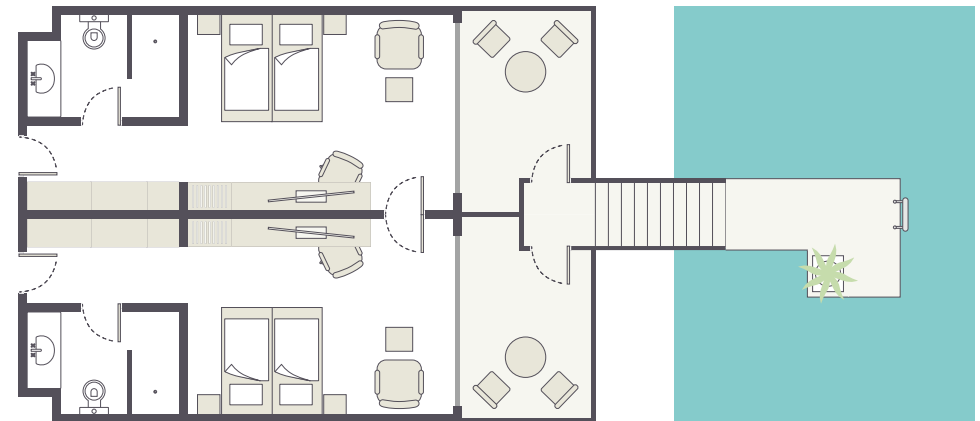

ZIMMER

FAMILIENZIMMER MIT VERBINDUNGSTÜR (FV1)

2 Doppelzimmer mit Verbindungstür für 4 Personen, je Doppelzimmer ein Bad mit Dusche, Gesamtgröße: ca. 62 qm. Zustellbett möglich, siehe INFO zu Zimmerplan.

FAMILIENZIMMER MIT POOLZUGANG UND VERBINDUNGSTÜR (FVP)

2 Doppelzimmer mit Poolzugang und Verbindungstür für 4 Personen, je Doppelzimmer ein Bad mit Dusche. Gesamtgröße: ca. 76 qm. Der Poolzugang erfolgt vom Balkon über eine Treppe. Zustellbett möglich, siehe INFO zu Zimmerplan.

ZIMMER

FAMILIENZIMMER MIT GARTEN (FB1)

2 Schlafzimmer für 4 Personen, Bad mit Dusche,
Gesamtgröße: ca. 44 qm.
Zustellbett möglich, siehe INFO zu Zimmerplan.

SWIM-UP-FAMILIENSUITE (FBQ)

2 Schlafzimmer über 2 Etagen für 4 Personen, 2 Bäder mit Dusche,
Gesamtgröße: ca. 71 qm.
Direkter Poolzugang über eigene Terrasse. Zustellbett möglich,
siehe INFO zu Zimmerplan.