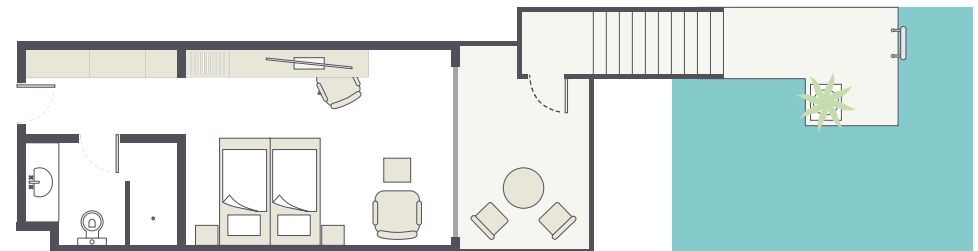

In diesen Bereichen findest du dein Zimmer:

Haus A 1101-1219

Haus B 3001-3312

Haus C 2001-2312

Haus D 5001-5208

Haus E 7001-7008 / 7201-7208

Haus F 7009-7016 / 7209-7216

Haus G 9001-9008 / 9101-9108 / 9201-9208

Haus H 9009-9016 / 9109-9116 / 9209-9216

Haus K 4001-4208

Haus L 6009-6016 / 6109-6116 / 6209-6216

Haus M 6001-6008 / 6101-6108 / 6201-6208

Haus N 8009-8016 / 8209-8216

Haus O 8001-8008 / 8201-8208

ZIMMER

- Alle Zimmer sind mit Dusche, WC, Balkon oder Terrasse, Klimaanlage und/oder Heizung, Safe, Telefon, Fernseher, Haartrockner, Kosmetikspiegel und Mini-Kühlschrank ausgestattet.
- Alle Einzelzimmer sind Doppelzimmer zur Alleinbenutzung.
- Die Unterbringung im Zustellbett erfolgt auf einem ausziehbaren Schlafsessel ca. 70 x 190 cm.
- Die hier abgebildeten Zimmerpläne stellen Wohnbeispiele dar.

DOPPELZIMMER (DB1)

Bad mit Dusche, ca. 31 qm, Einzelzimmer sind Doppelzimmer zur Alleinbenutzung. Zustellbett möglich, siehe INFO zu Zimmerplan.

DOPPELZIMMER MIT POOLZUGANG (DBP)

Bad mit Dusche, ca. 38 qm. Der Poolzugang erfolgt vom Balkon über eine Treppe.
Einzelzimmer sind Doppelzimmer zur Alleinbenutzung.
Zustellbett möglich, siehe INFO zu Zimmerplan.