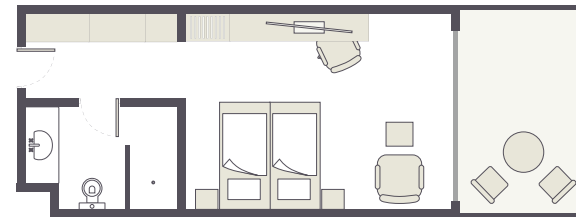

In diesen Bereichen findest du dein Zimmer:

Haus A 1101-1219

Haus B 3001-3312

Haus C 2001-2312

Haus D 5001-5208

Haus E 7001-7008 / 7201-7208

Haus F 7009-7016 / 7209-7216

Haus G 9001-9008 / 9101-9108 / 9201-9208

Haus H 9009-9016 / 9109-9116 / 9209-9216

Haus K 4001-4208

Haus L 6009-6016 / 6109-6116 / 6209-6216

Haus M 6001-6008 / 6101-6108 / 6201-6208

Haus N 8009-8016 / 8209-8216

Haus O 8001-8008 / 8201-8208

ZIMMER

- Alle Zimmer sind mit Dusche, WC, Balkon oder Terrasse, Klimaanlage und/oder Heizung, Safe, Telefon, Fernseher, Haartrockner, Kosmetikspiegel und Mini-Kühlschrank ausgestattet.
- Alle Einzelzimmer sind Doppelzimmer zur Alleinbenutzung.
- Die Unterbringung im Zustellbett erfolgt auf einem ausziehbaren Schlafsessel ca. 70 x 190 cm.
- Die hier abgebildeten Zimmerpläne stellen Wohnbeispiele dar.

DOPPELZIMMER (DB1)

Bad mit Dusche, ca. 31 qm, Einzelzimmer sind Doppelzimmer zur Alleinbenutzung. Zustellbett möglich, siehe INFO zu Zimmerplan.

DOPPELZIMMER MIT POOLZUGANG (DBP)

Bad mit Dusche, ca. 38 qm. Der Poolzugang erfolgt vom Balkon über eine Treppe.
Einzelzimmer sind Doppelzimmer zur Alleinbenutzung.
Zustellbett möglich, siehe INFO zu Zimmerplan.

FAMILIENZIMMER MIT POOLZUGANG UND VERBINDUNGSTÜR (FVP)

2 Doppelzimmer mit Poolzugang und Verbindungstür für 4 Personen, je Doppelzimmer ein Bad mit Dusche. Gesamtgröße: ca. 76 qm. Der Poolzugang erfolgt vom Balkon über eine Treppe. Zustellbett möglich, siehe INFO zu Zimmerplan.