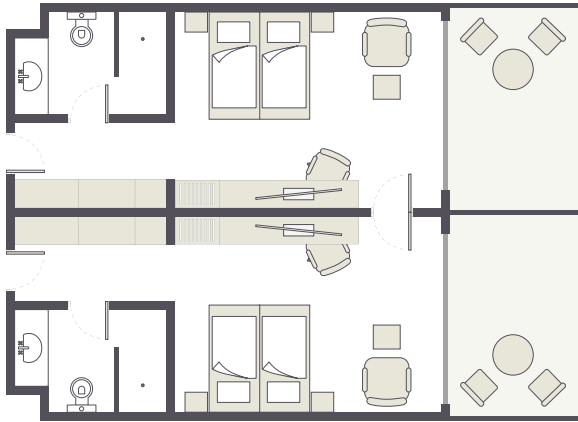

Haus H 9009-9016 / 9109-9116 / 9209-9216

Haus K 4001-4208

Haus L 6009-6016 / 6109-6116 / 6209-6216

Haus M 6001-6008 / 6101-6108 / 6201-6208

Haus N 8009-8016 / 8209-8216

Haus O 8001-8008 / 8201-8208

ZIMMER

- Alle Zimmer sind mit Dusche, WC, Balkon oder Terrasse, Klimaanlage und/oder Heizung, Safe, Telefon, Fernseher, Haartrockner, Kosmetikspiegel und Mini-Kühlschrank ausgestattet.
- Alle Einzelzimmer sind Doppelzimmer zur Alleinbenutzung.
- Die Unterbringung im Zustellbett erfolgt auf einem ausziehbaren Schlafsessel ca. 70 x 190 cm.
- Die hier abgebildeten Zimmerpläne stellen Wohnbeispiele dar.

DOPPELZIMMER (DB1)

Bad mit Dusche, ca. 31 qm, Einzelzimmer sind Doppelzimmer zur Alleinbenutzung. Zustellbett möglich, siehe INFO zu Zimmerplan.

DOPPELZIMMER MIT POOLZUGANG (DBP)

Bad mit Dusche, ca. 38 qm. Der Poolzugang erfolgt vom Balkon über eine Treppe.
Einzelzimmer sind Doppelzimmer zur Alleinbenutzung.
Zustellbett möglich, siehe INFO zu Zimmerplan.

FAMILIENZIMMER MIT POOLZUGANG UND VERBINDUNGSTÜR (FVP)

2 Doppelzimmer mit Poolzugang und Verbindungstür für 4 Personen, je Doppelzimmer ein Bad mit Dusche. Gesamtgröße: ca. 76 qm. Der Poolzugang erfolgt vom Balkon über eine Treppe. Zustellbett möglich, siehe INFO zu Zimmerplan.