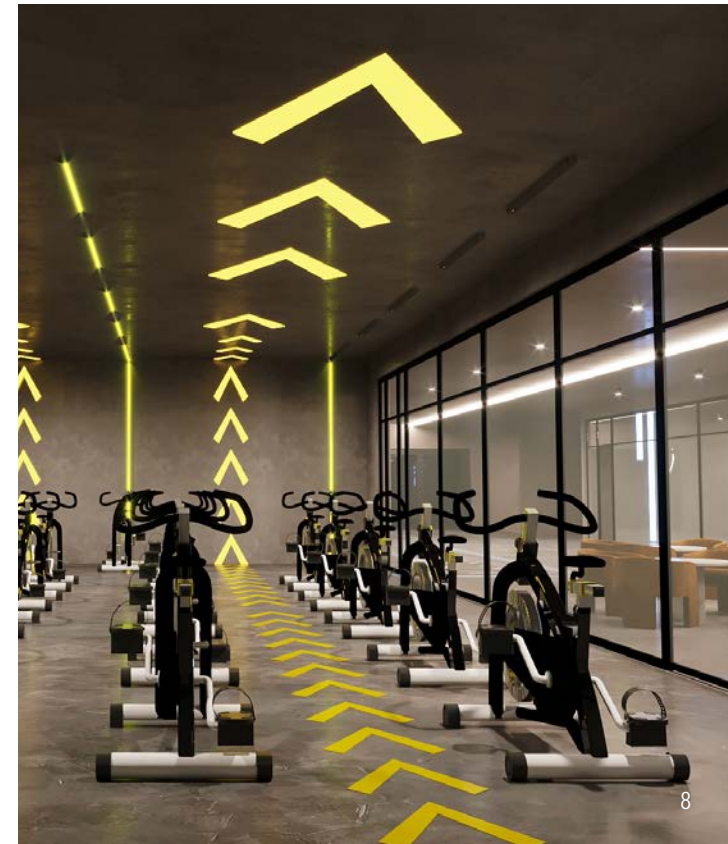

SPORT

HIGHLIGHTS

- Fitness-Studio mit Outdoor-Bereich, Cardio- und Krafttrainingsgeräten von TechnoGym sowie Functional Training Area
- Padel: 2 Courts, Court-Nutzung und Schlägerverleih kostenfrei, Padelkurse*
- Wassersport: kostenfreier Verleih von Katamaranen und Surfboards (nach Befähigungsnachweis) sowie Stand-up-Paddling-Boards, Segel-, Surf- und Stand-up-Paddlingkurse auch für Kinder*

AUSSERDEM

- Beachvolleyball
- Bogenschießen (bereits ab 11 Jahre im Rahmen der Kinderbetreuung)
- GroupFitness: zahlreiche Fitness- und Entspannungsprogramme
- Indoor Cycling
- Soccer
- Softsport: Spikeball, Tischtennis u.v.m.
- Tennis: 5 Tennisplätze mit Rebound Ace Belag, Platznutzung und Schlägerverleih kostenfrei, Tenniskurse*

* Durchführung durch Partnerunternehmen gegen Gebühr