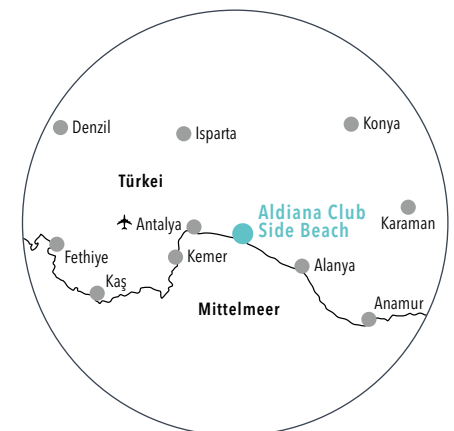

ALDIANA
CLUB RESORTS

ALDIANA CLUB SIDE BEACH

Neueröffnung

TRUSTED
TRAVEL
TEAM
DER
Touristik

TRENDSETTER MIT WOW-FAKTOR

Aldiana Club Side Beach

ER IST NEU, STYLISCH UND BESONDERS!

Im Aldiana Club Side Beach an der Türkischen Riviera erlebst du ein ganz neues Clubgefühl: mit allen Freiheiten, die du im Urlaub haben möchtest, und dem entspannten Luxus eines Cluburlaubs. 1.000 Erlebnisse und doch Entspannung pur! Direkt am Strand, stylisches Design, Zimmer in warmen, erdigen Farben – viele davon mit eigenem Poolzugang. Dazu chillige Lieblingsplätze, wie immer ein riesiges Sport-Angebot und für jeden Wunsch einen Pool: zum Relaxen, zum Spaßhaben, unter Palmen oder „for Adults only“. Absoluter Hotspot ist der Beachclub: Hier genießt du lässige Beats und coole Drinks.

LAGE

Direkt am breiten, weitläufigen Strand der Türkischen Riviera, zwischen den Städten Manavgat, Side und Belek, ca. 50 km vom Flughafen Antalya (45 Min. Fahrtzeit) entfernt.

AUSSTATTUNG

Der Club verfügt über 4 Außenpools (zum Teil beheizt), davon ein zentraler Pool mit über 60 m Länge, ein Activity Pool, ein Aquapark mit Riesenrutsche, den Flosse Splash Park sowie den Rooftop Pool (Adults only), Liegewiese, 3 Restaurants, 4 Bars, Beachclub, eine offene Bühne, zahlreiche Sportmöglichkeiten, Boutique, Minimarkt, Teens Lounge, Flosse Club mit Kinderpool und Spielplatz. WLAN im gesamten Club kostenfrei.