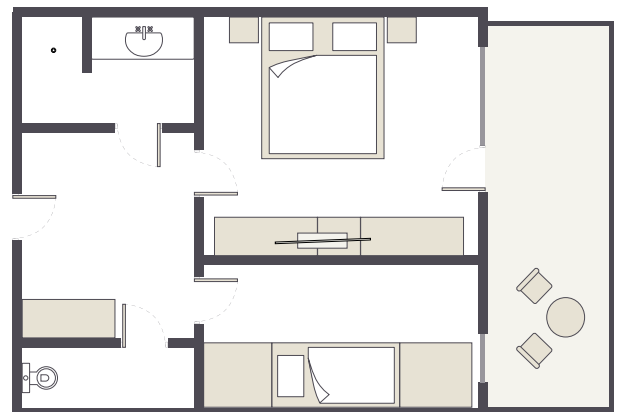

Zimmerplan FB2:

Reservierung von nebeneinanderliegenden Zimmern (außer Bestpreis-Zimmer):

Für Doppelzimmer können bei Buchungen (gleicher Anreisetermin) der gleichen Kategorie nach Verfügbarkeit für Familien mit Kindern bis 14 Jahre die Zimmer nebeneinander bzw. in unmittelbarer Nähe reserviert werden.