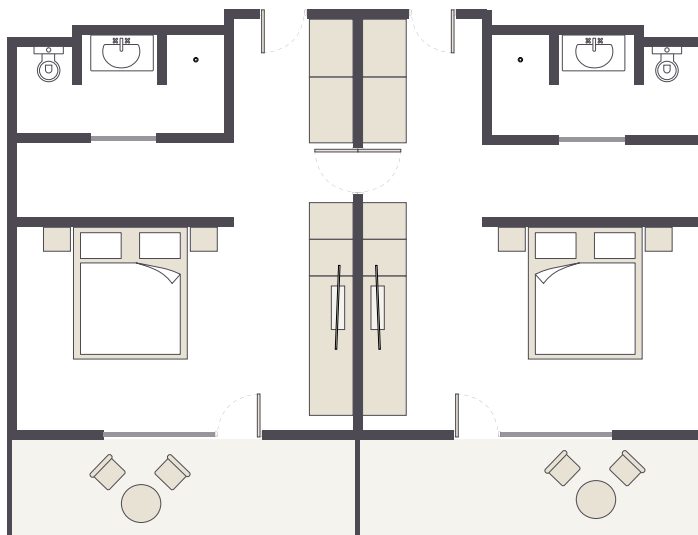

Hinweis: VT = Verbindungstür

INFO

ZIMMERPLAN

- Alle Zimmer mit Dusche, WC, Balkon oder Terrasse, Heizung, Haartrockner, Safe, Fernseher, WLAN, Telefon und Kühlschrank ausgestattet.
- Einzelzimmer sind Doppelzimmer zur Alleinbenutzung.
- Die hier abgebildeten Zimmerpläne stellen Wohnbeispiele dar.

Doppelzimmer:

(DB1/DBB und DX2)

Bad mit Dusche, Balkon, mit (DBB) oder ohne (DB1 / DX2) Grimmblick, ca. 28 qm.

Einzelzimmer sind Doppelzimmer zur Alleinbenutzung.

DB1 und DX2 als Single mit Kind mit Zustellbett möglich: ca. 80 x 195 cm.

Familienzimmer mit Verbindungstür:

(FV1 und FVB)

2 Doppelzimmer mit Verbindungstür für 4 Personen,
je Doppelzimmer ein Bad mit Dusche und Balkon mit (FVB) oder ohne (FV1) Grimmblick,
gesamt ca. 58 qm. Zustellbett: ca. 80 x 195 cm.

INFO

Suite:

(WBB)

Großes Doppelzimmer mit integriertem Wohnbereich. Bad mit Dusche und Badewanne, Balkon, ca. 47 qm.

Familienzimmer:

(FB1 und FB2)

Für 3 bzw. 4 Personen, 2 getrennte Schlafzimmer, Bad mit Dusche und separatem WC, Balkon (FB1) oder Terrasse (FB2), ca. 36 qm (3 Pers.) im Erdgeschoss bzw. ca. 43 qm (4 Pers.) in den oberen Stockwerken