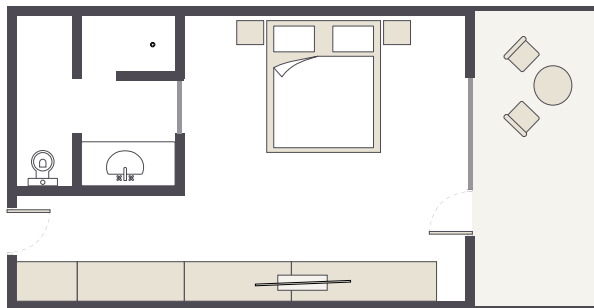

INFO
HOTELCODES
GRZ07777B

Zimmerbeschreibung	Zimmercode	Erwachsene mind.	Kinder im Festbett mind.	Kinder im Festbett möglich	Kinder im Zustellbett möglich
Doppelzimmer	DB1	2	0	0	1
Doppelzimmer (EZ od. EZ mit Kind)	DB1	1	0	1	1
Doppelzimmer ClubOffice	DX2	2	0	0	1
Doppelzimmer (EZ od. EZ mit Kind), ClubOffice	DX2	1	0	1	1
Bestpreis-Zimmer	DP1	2	0	0	1
Bestpreis-Zimmer (EZ)	DP1	1	0	0	0
Doppelzimmer zur Alleinbenutzung	EX1	1	0	1	1
Doppelzimmer Grimmingblick	DBB	2	0	0	0
Doppelzimmer (EZ), Grimmingblick	DBB	1	0	0	0
Familienzimmer mit VT	FV1	2	2	0	2
Familienzimmer mit VT	FV1	3	1	0	2
Familienzimmer mit VT	FV1	4	0	0	2
Familienzimmer Grimmingblick mit VT	FVB	2	2	0	2
Familienzimmer Grimmingblick mit VT	FVB	3	1	0	2
Familienzimmer Grimmingblick mit VT	FVB	4	0	0	2
Familienzimmer (3 Personen)	FB2	3	0	0	0
Familienzimmer (3 Personen)	FB2	2	1	0	0
Familienzimmer (4 Personen)	FB1	2	2	0	0
Familienzimmer (4 Personen)	FB1	3	1	0	0
Familienzimmer (4 Personen)	FB1	4	0	0	0
Suite Grimmingblick	WBB	2	0	0	0

Hinweis: VT = Verbindungstür

INFO

ZIMMERPLAN

- Alle Zimmer mit Dusche, WC, Balkon oder Terrasse, Heizung, Haartrockner, Safe, Fernseher, WLAN, Telefon und Kühlschrank ausgestattet.
- Einzelzimmer sind Doppelzimmer zur Alleinbenutzung.
- Die hier abgebildeten Zimmerpläne stellen Wohnbeispiele dar.

Doppelzimmer:

(DB1/DBB und DX2)

Bad mit Dusche, Balkon, mit (DBB) oder ohne (DB1 / DX2) Grimmblick, ca. 28 qm.

Einzelzimmer sind Doppelzimmer zur Alleinbenutzung.

DB1 und DX2 als Single mit Kind mit Zustellbett möglich: ca. 80 x 195 cm.

Familienzimmer mit Verbindungstür:

(FV1 und FVB)

2 Doppelzimmer mit Verbindungstür für 4 Personen,
je Doppelzimmer ein Bad mit Dusche und Balkon mit (FVB) oder ohne (FV1) Grimmblick,
gesamt ca. 58 qm. Zustellbett: ca. 80 x 195 cm.