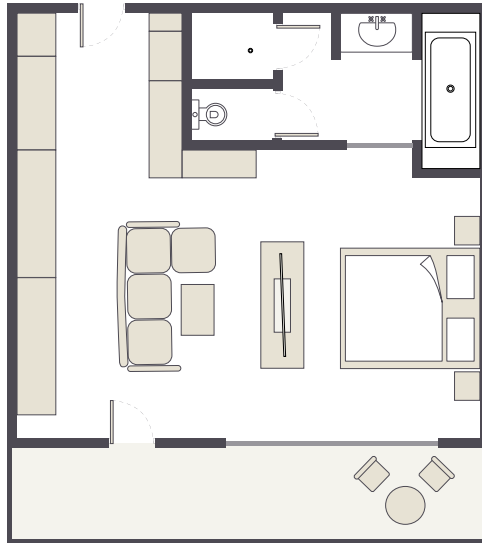

Hinweis: VT = Verbindungstür

INFO

ZIMMERPLAN

- Alle Zimmer mit Dusche, WC, Balkon oder Terrasse, Heizung, Haartrockner, Safe, Fernseher, WLAN, Telefon und Kühlschrank ausgestattet.
- Einzelzimmer sind Doppelzimmer zur Alleinbenutzung.
- Die hier abgebildeten Zimmerpläne stellen Wohnbeispiele dar.

Doppelzimmer:

(DB1/DBB und DX2)

Bad mit Dusche, Balkon, mit (DBB) oder ohne (DB1 / DX2) Grimmblick, ca. 28 qm.

Einzelzimmer sind Doppelzimmer zur Alleinbenutzung.

DB1 und DX2 als Single mit Kind mit Zustellbett möglich: ca. 80 x 195 cm.

Familienzimmer mit Verbindungstür:

(FV1 und FVB)

2 Doppelzimmer mit Verbindungstür für 4 Personen,
je Doppelzimmer ein Bad mit Dusche und Balkon mit (FVB) oder ohne (FV1) Grimmblick,
gesamt ca. 58 qm. Zustellbett: ca. 80 x 195 cm.

INFO

Suite:

(WBB)

Großes Doppelzimmer mit integriertem Wohnbereich. Bad mit Dusche und Badewanne, Balkon, ca. 47 qm.

Familienzimmer:

(FB1 und FB2)

Für 3 bzw. 4 Personen, 2 getrennte Schlafzimmer, Bad mit Dusche und separatem WC, Balkon (FB1) oder Terrasse (FB2), ca. 36 qm (3 Pers.) im Erdgeschoss bzw. ca. 43 qm (4 Pers.) in den oberen Stockwerken