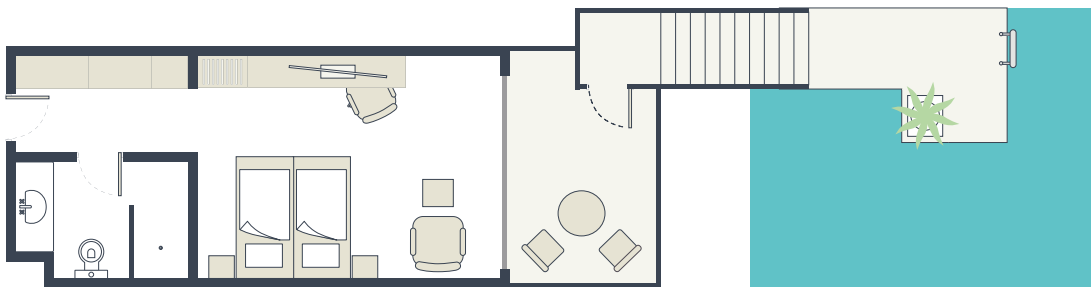

### ZIMMERPLAN

- Alle Zimmer sind mit Badewanne und/oder Dusche, WC, Balkon oder Terrasse, Klimaanlage und/oder Heizung, Safe, Telefon, Fernseher, Haartrockner, Kosmetikspiegel und Mini-Kühlschrank ausgestattet.
- Alle Einzelzimmer sind Doppelzimmer zur Alleinbenutzung.
- Die hier abgebildeten Zimmerpläne stellen Wohnbeispiele dar.

### Doppelzimmer:

(DB1/DBC)

Bad mit Dusche, ca. 31 m<sup>2</sup>, Einzelzimmer sind Doppelzimmer zur Alleinbenutzung.

Zustellbett möglich, die Unterbringung im Zustellbett erfolgt auf einem ausziehbaren Schlafsessel: ca. 73 x 200 cm.

### Doppelzimmer mit Poolzugang:

(DBP)

Bad mit Dusche, ca. 38 m<sup>2</sup>. Der Poolzugang erfolgt vom Balkon über eine Treppe.

Einzelzimmer sind Doppelzimmer zur Alleinbenutzung. Zustellbett möglich, die Unterbringung im Zustellbett erfolgt auf einem ausziehbaren Schlafsessel: ca. 73 x 200 cm.