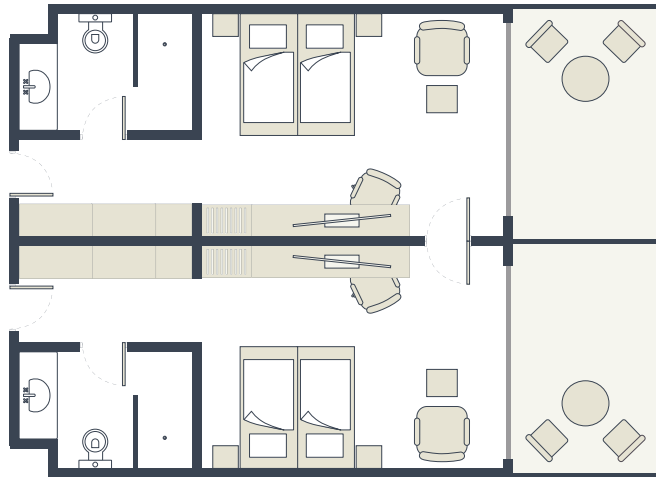

INFO

Familienzimmer mit Verbindungstür:

(FV1/FV2/FVC)

2 Doppelzimmer mit Verbindungstür für 3-4 Personen, je Doppelzimmer ein Bad mit Dusche, Gesamtgröße: ca. 62 m². Zustellbett möglich, die Unterbringung im Zustellbett erfolgt auf einem ausziehbaren Schlafsessel: ca. 73 x 200 cm.