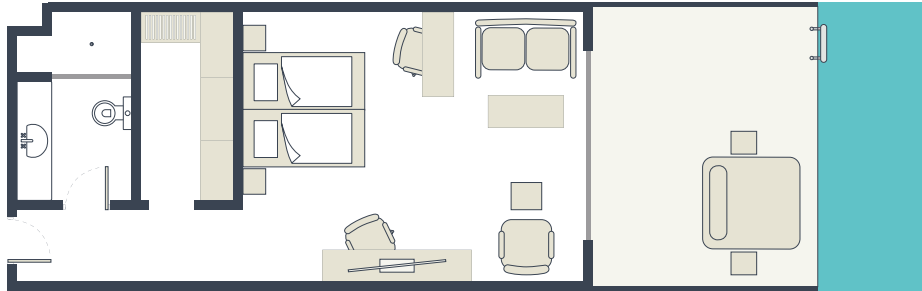

INFO

Swim-up-Juniorsuite:

(JBQ)

Doppelzimmer mit Sitzecke, Bad mit Dusche, ca. 45 m². Direkter Poolzugang über eigene Terrasse. Zustellbett möglich, die Unterbringung im Zustellbett erfolgt auf einem ausziehbaren Schlafsofa: ca. 100 x 200 cm.