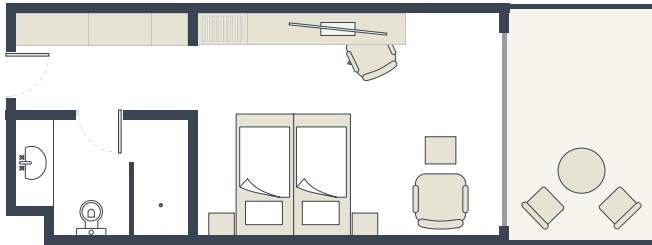

### ZIMMERPLAN

- Alle Zimmer sind mit Badewanne und/oder Dusche, WC, Balkon oder Terrasse, Klimaanlage und/oder Heizung, Safe, Telefon, Fernseher, Haartrockner, Kosmetikspiegel und Mini-Kühlschrank ausgestattet.
- Alle Einzelzimmer sind Doppelzimmer zur Alleinbenutzung.
- Die hier abgebildeten Zimmerpläne stellen Wohnbeispiele dar.

### Doppelzimmer:

(DB1/DBC)

Bad mit Dusche, ca. 31 m<sup>2</sup>, Einzelzimmer sind Doppelzimmer zur Alleinbenutzung.

Zustellbett möglich, die Unterbringung im Zustellbett erfolgt auf einem ausziehbaren Schlafsessel: ca. 73 x 200 cm.

### Doppelzimmer mit Poolzugang:

(DBP)

Bad mit Dusche, ca. 38 m<sup>2</sup>. Der Poolzugang erfolgt vom Balkon über eine Treppe.

Einzelzimmer sind Doppelzimmer zur Alleinbenutzung. Zustellbett möglich, die Unterbringung im Zustellbett erfolgt auf einem ausziehbaren Schlafsessel: ca. 73 x 200 cm.