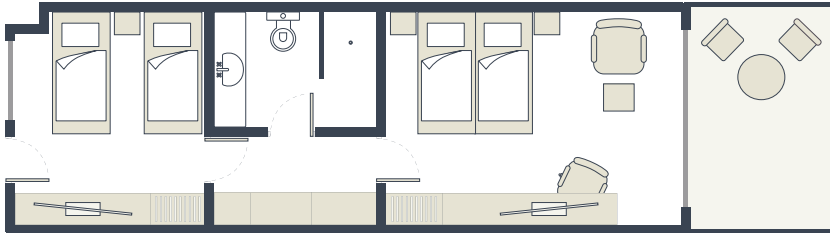

INFO

Familienzimmer mit Garten:

(FB1)

2 Schlafzimmer für 4 Personen, Bad mit Dusche, Gesamtgröße: ca. 44 m².

Zustellbett möglich, die Unterbringung im Zustellbett erfolgt auf einem ausziehbaren Schlafsessel: ca. 73 x 200 cm.