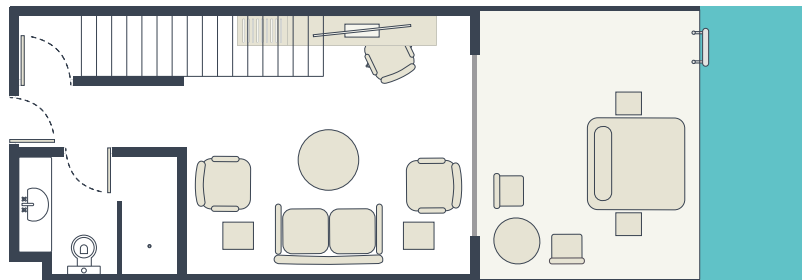

Swim-up-Suite:

(WBQ)

2 Bäder mit Dusche, ca. 71 m². Suite über 2 Etagen mit Wohnzimmer und separatem Schlafzimmer, Extra Zustellbett möglich: ca. 100 x 200 cm. Direkter Poolzugang über eigene Terrasse.

UG