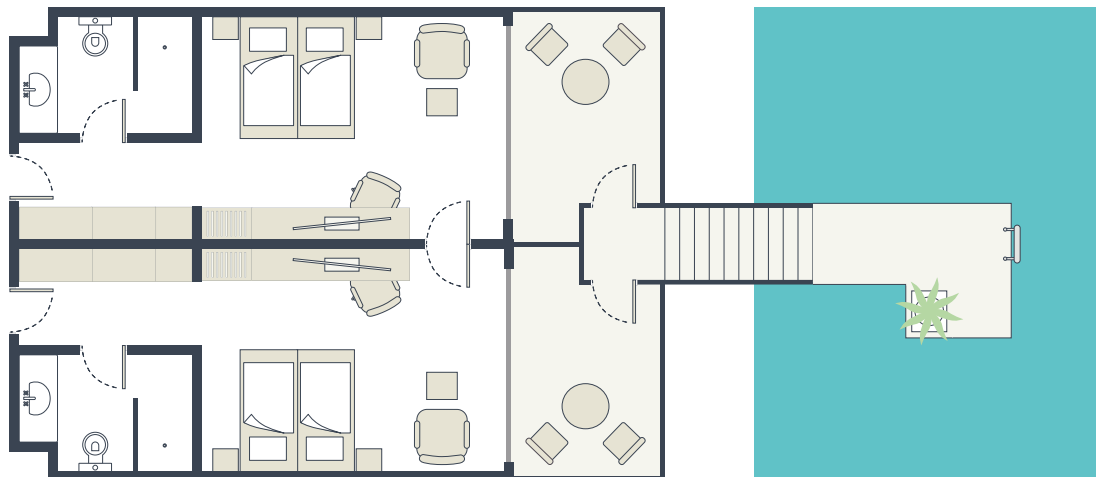

### Familienzimmer mit Verbindungstür:

(FV1/FV2/FVC)

2 Doppelzimmer mit Verbindungstür für 3-4 Personen, je Doppelzimmer ein Bad mit Dusche, Gesamtgröße: ca. 62 m<sup>2</sup>. Zustellbett möglich, die Unterbringung im Zustellbett erfolgt auf einem ausziehbaren Schlafsessel: ca. 73 x 200 cm.

### Familienzimmer mit Poolzugang und Verbindungstür:

(FVP)

2 Doppelzimmer mit Poolzugang und Verbindungstür für 4 Personen, je Doppelzimmer ein Bad mit Dusche. Gesamtgröße: ca. 76 m<sup>2</sup>. Der Poolzugang erfolgt vom Balkon über eine Treppe. Zustellbett möglich, die Unterbringung im Zustellbett erfolgt auf einem ausziehbaren Schlafsessel: ca. 73 x 200 cm.