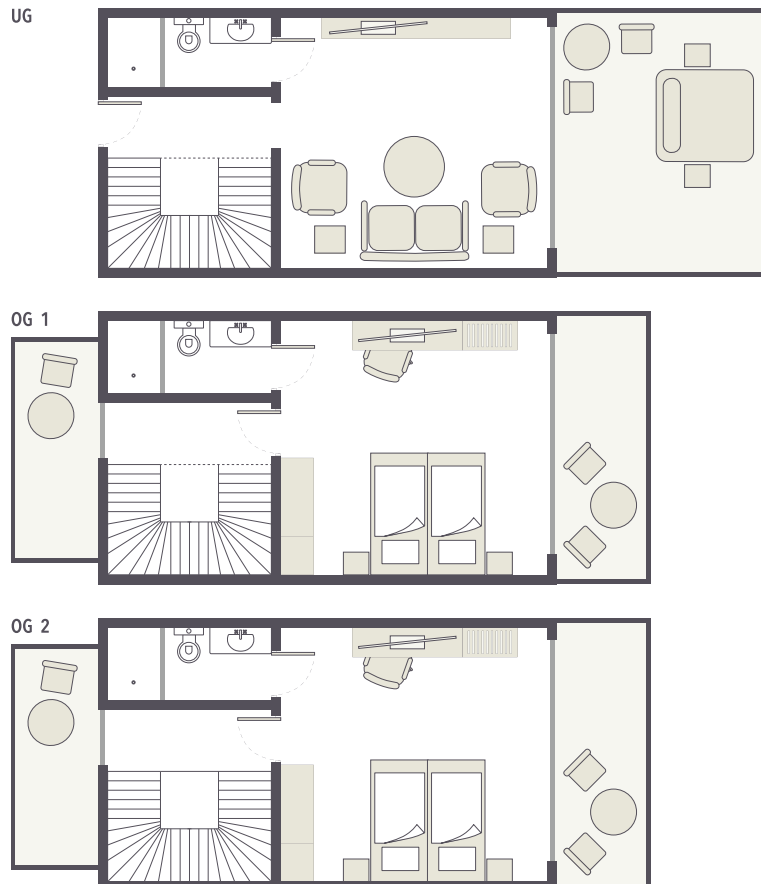

INFO

Riviera-Suite:

(WO1)

Wohnzimmer im Erdgeschoss und 2 Schlafzimmer im 1. und 2. Stock, 3 Bäder mit Dusche, ca. 116 qm.
Direkter Zugang zum separaten Poolbereich.