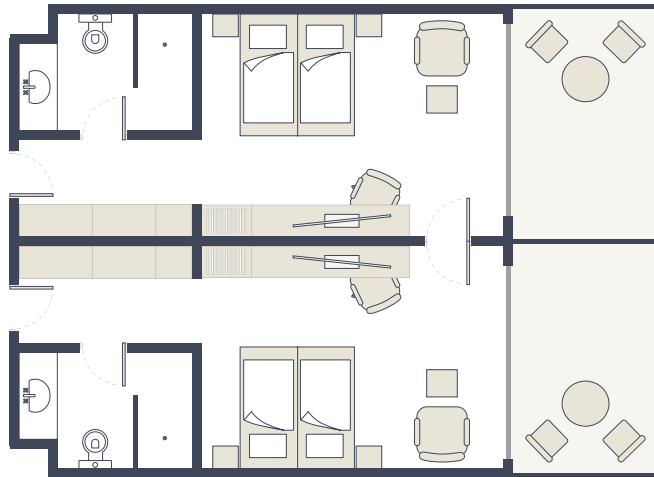

INFO

ZIMMERPLAN

- Alle Zimmer sind mit Badewanne und/oder Dusche, WC, Balkon oder Terrasse, Klimaanlage und/oder Heizung, Safe, Telefon, Fernseher, Haartrockner, Kosmetikspiegel und Mini-Kühlschrank ausgestattet.
- Alle Einzelzimmer sind Doppelzimmer zur Alleinbenutzung.
- Die Unterbringung im Zustellbett erfolgt auf einem ausziehbaren Schlafsessel ca. 70 x 190 cm.
- Die hier abgebildeten Zimmerpläne stellen Wohnbeispiele dar.

Doppelzimmer:

(DB1)

Bad mit Dusche, ca. 31 qm, Einzelzimmer sind Doppelzimmer zur Alleinbenutzung. Zustellbett möglich, siehe INFO zu Zimmerplan.

Doppelzimmer mit Poolzugang:

(DBP)

Bad mit Dusche, ca. 38 qm. Der Poolzugang erfolgt vom Balkon über eine Treppe. Einzelzimmer sind Doppelzimmer zur Alleinbenutzung. Zustellbett möglich, siehe INFO zu Zimmerplan.

INFO

Familienzimmer mit Verbindungstür:

(FV1)

2 Doppelzimmer mit Verbindungstür für 4 Personen, je Doppelzimmer ein Bad mit Dusche, Gesamtgröße: ca. 62 qm.
Zustellbett möglich, siehe INFO zu Zimmerplan.

Familienzimmer mit Poolzugang und Verbindungstür:

(FVP)

2 Doppelzimmer mit Poolzugang und Verbindungstür für 4 Personen, je Doppelzimmer ein Bad mit Dusche.
Gesamtgröße: ca. 76 qm. Der Poolzugang erfolgt vom Balkon über eine Treppe.
Zustellbett möglich, siehe INFO zu Zimmerplan.