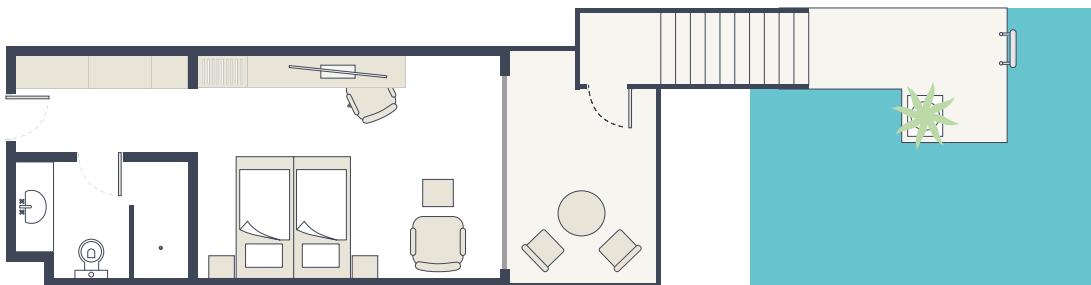

INFO

ZIMMERPLAN

- Alle Zimmer sind mit Badewanne und/oder Dusche, WC, Balkon oder Terrasse, Klimaanlage und/oder Heizung, Safe, Telefon, Fernseher, Haartrockner, Kosmetikspiegel und Mini-Kühlschrank ausgestattet.
- Alle Einzelzimmer sind Doppelzimmer zur Alleinbenutzung.
- Die Unterbringung im Zustellbett erfolgt auf einem ausziehbaren Schlafsessel ca. 70 x 190 cm.
- Die hier abgebildeten Zimmerpläne stellen Wohnbeispiele dar.

Doppelzimmer:

(DB1)

Bad mit Dusche, ca. 31 qm, Einzelzimmer sind Doppelzimmer zur Alleinbenutzung. Zustellbett möglich, siehe INFO zu Zimmerplan.

Doppelzimmer mit Poolzugang:

(DBP)

Bad mit Dusche, ca. 38 qm. Der Poolzugang erfolgt vom Balkon über eine Treppe. Einzelzimmer sind Doppelzimmer zur Alleinbenutzung. Zustellbett möglich, siehe INFO zu Zimmerplan.

INFO

Familienzimmer mit Verbindungstür:

(FV1)

2 Doppelzimmer mit Verbindungstür für 4 Personen, je Doppelzimmer ein Bad mit Dusche, Gesamtgröße: ca. 62 qm.
Zustellbett möglich, siehe INFO zu Zimmerplan.

Familienzimmer mit Poolzugang und Verbindungstür:

(FVP)

2 Doppelzimmer mit Poolzugang und Verbindungstür für 4 Personen, je Doppelzimmer ein Bad mit Dusche.
Gesamtgröße: ca. 76 qm. Der Poolzugang erfolgt vom Balkon über eine Treppe.
Zustellbett möglich, siehe INFO zu Zimmerplan.