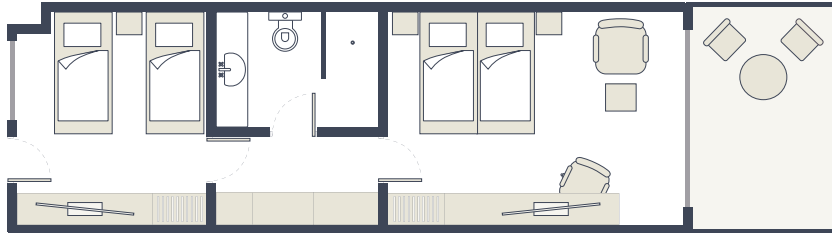

INFO

ZIMMERPLAN

- Alle Zimmer sind mit Badewanne und/oder Dusche, WC, Balkon oder Terrasse, Klimaanlage und/oder Heizung, Safe, Telefon, Fernseher, Haartrockner, Kosmetikspiegel und Mini-Kühlschrank ausgestattet.
- Alle Einzelzimmer sind Doppelzimmer zur Alleinbenutzung.
- Die Unterbringung im Zustellbett erfolgt auf einem ausziehbaren Schlafsessel ca. 70 x 190 cm.
- Die hier abgebildeten Zimmerpläne stellen Wohnbeispiele dar.

Doppelzimmer:

(DB1)

Bad mit Dusche, ca. 31 qm, Einzelzimmer sind Doppelzimmer zur Alleinbenutzung. Zustellbett möglich, siehe INFO zu Zimmerplan.

Doppelzimmer mit Poolzugang:

(DBP)

Bad mit Dusche, ca. 38 qm. Der Poolzugang erfolgt vom Balkon über eine Treppe. Einzelzimmer sind Doppelzimmer zur Alleinbenutzung. Zustellbett möglich, siehe INFO zu Zimmerplan.

(FVP)

2 Doppelzimmer mit Poolzugang und Verbindungstür für 4 Personen, je Doppelzimmer ein Bad mit Dusche.
Gesamtgröße: ca. 76 qm. Der Poolzugang erfolgt vom Balkon über eine Treppe.
Zustellbett möglich, siehe INFO zu Zimmerplan.

INFO

Familienzimmer mit Garten:

(FB1)

2 Schlafzimmer für 4 Personen, Bad mit Dusche, Gesamtgröße: ca. 44 qm.
Zustellbett möglich, siehe INFO zu Zimmerplan.

Swim-Up-Familiensuite:

(FBQ)

2 Schlafzimmer über 2 Etagen für 4 Personen, 2 Bäder mit Dusche, Gesamtgröße: ca. 71 qm.
Direkter Poolzugang über eigene Terrasse. Zustellbett möglich, siehe INFO zu Zimmerplan.