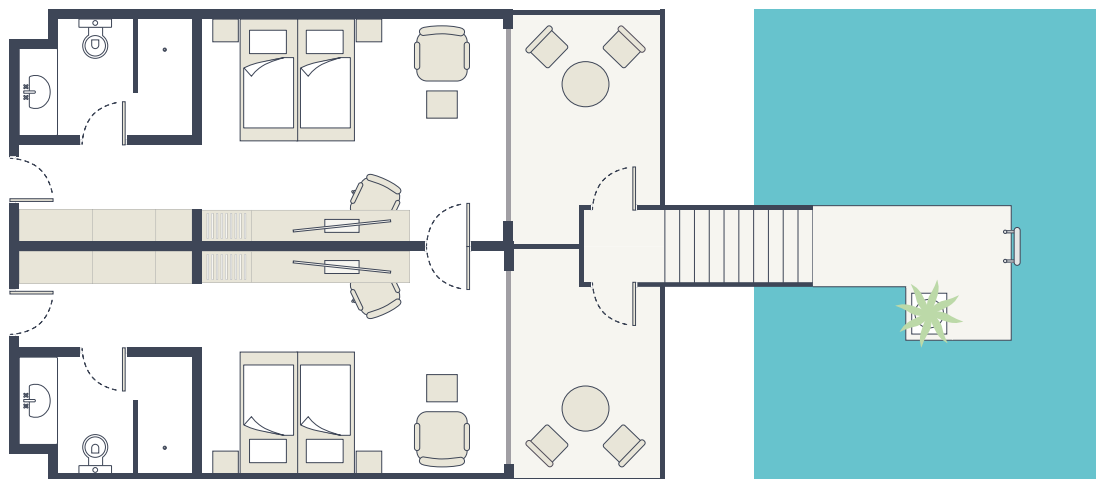

INFO

ZIMMERPLAN

- Alle Zimmer sind mit Badewanne und/oder Dusche, WC, Balkon oder Terrasse, Klimaanlage und/oder Heizung, Safe, Telefon, Fernseher, Haartrockner, Kosmetikspiegel und Mini-Kühlschrank ausgestattet.
- Alle Einzelzimmer sind Doppelzimmer zur Alleinbenutzung.
- Die Unterbringung im Zustellbett erfolgt auf einem ausziehbaren Schlafsessel ca. 70 x 190 cm.
- Die hier abgebildeten Zimmerpläne stellen Wohnbeispiele dar.

INFO

Familienzimmer mit Verbindungstür:

(FV1)

2 Doppelzimmer mit Verbindungstür für 4 Personen, je Doppelzimmer ein Bad mit Dusche, Gesamtgröße: ca. 62 qm.
Zustellbett möglich, siehe INFO zu Zimmerplan.

Familienzimmer mit Poolzugang und Verbindungstür:

(FVP)

2 Doppelzimmer mit Poolzugang und Verbindungstür für 4 Personen, je Doppelzimmer ein Bad mit Dusche.
Gesamtgröße: ca. 76 qm. Der Poolzugang erfolgt vom Balkon über eine Treppe.
Zustellbett möglich, siehe INFO zu Zimmerplan.

INFO

Familienzimmer mit Garten:

(FB1)

2 Schlafzimmer für 4 Personen, Bad mit Dusche, Gesamtgröße: ca. 44 qm.
Zustellbett möglich, siehe INFO zu Zimmerplan.

Swim-Up-Familiensuite:

(FBQ)

2 Schlafzimmer über 2 Etagen für 4 Personen, 2 Bäder mit Dusche, Gesamtgröße: ca. 71 qm.
Direkter Poolzugang über eigene Terrasse. Zustellbett möglich, siehe INFO zu Zimmerplan.