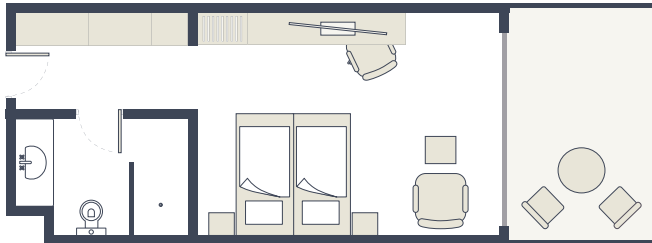

INFO

ZIMMERPLAN

- Alle Zimmer sind mit Badewanne und/oder Dusche, WC, Balkon oder Terrasse, Klimaanlage und/oder Heizung, Safe, Telefon, Fernseher, Haartrockner, Kosmetikspiegel und Mini-Kühlschrank ausgestattet.
- Alle Einzelzimmer sind Doppelzimmer zur Alleinbenutzung.
- Die Unterbringung im Zustellbett erfolgt auf einem ausziehbaren Schlafsessel ca. 70 x 190 cm.
- Die hier abgebildeten Zimmerpläne stellen Wohnbeispiele dar.

Doppelzimmer:

(DB1)

Bad mit Dusche, ca. 31 qm, Einzelzimmer sind Doppelzimmer zur Alleinbenutzung. Zustellbett möglich, siehe INFO zu Zimmerplan.

Doppelzimmer mit Poolzugang:

(DBP)

Bad mit Dusche, ca. 38 qm. Der Poolzugang erfolgt vom Balkon über eine Treppe. Einzelzimmer sind Doppelzimmer zur Alleinbenutzung. Zustellbett möglich, siehe INFO zu Zimmerplan.