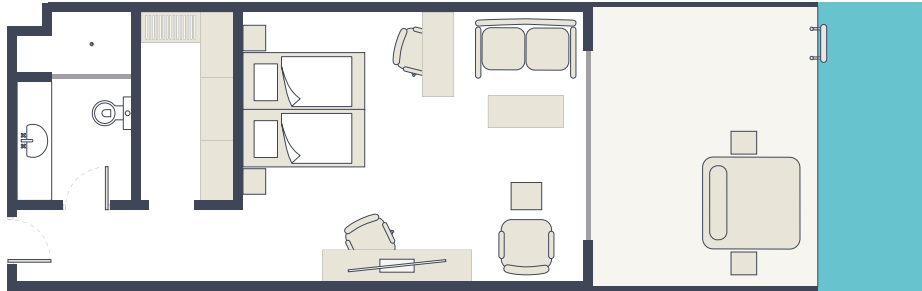

INFO

ZIMMERPLAN

- Alle Zimmer sind mit Badewanne und/oder Dusche, WC, Balkon oder Terrasse, Klimaanlage und/oder Heizung, Safe, Telefon, Fernseher, Haartrockner, Kosmetikspiegel und Mini-Kühlschrank ausgestattet.
- Alle Einzelzimmer sind Doppelzimmer zur Alleinbenutzung.
- Die Unterbringung im Zustellbett erfolgt auf einem ausziehbaren Schlafsessel ca. 70 x 190 cm.
- Die hier abgebildeten Zimmerpläne stellen Wohnbeispiele dar.

(FVP)

2 Doppelzimmer mit Poolzugang und Verbindungstür für 4 Personen, je Doppelzimmer ein Bad mit Dusche.
Gesamtgröße: ca. 76 qm. Der Poolzugang erfolgt vom Balkon über eine Treppe.
Zustellbett möglich, siehe INFO zu Zimmerplan.

INFO

Familienzimmer mit Garten:

(FB1)

2 Schlafzimmer für 4 Personen, Bad mit Dusche, Gesamtgröße: ca. 44 qm.
Zustellbett möglich, siehe INFO zu Zimmerplan.

Swim-Up-Familiensuite:

(FBQ)

2 Schlafzimmer über 2 Etagen für 4 Personen, 2 Bäder mit Dusche, Gesamtgröße: ca. 71 qm.
Direkter Poolzugang über eigene Terrasse. Zustellbett möglich, siehe INFO zu Zimmerplan.

INFO

Swim-Up-Juniorsuite:

(JBQ)

Doppelzimmer mit Sitzecke, Bad mit Dusche, ca. 45 qm. Direkter Poolzugang über eigene Terrasse. Zustellbett möglich, siehe INFO zu Zimmerplan.

Swim-Up-Suite:

(WBQ)

2 Bäder mit Dusche, ca. 71 qm. Suite über 2 Etagen mit Wohnzimmer und separatem Schlafzimmer. Direkter Poolzugang über eigene Terrasse.