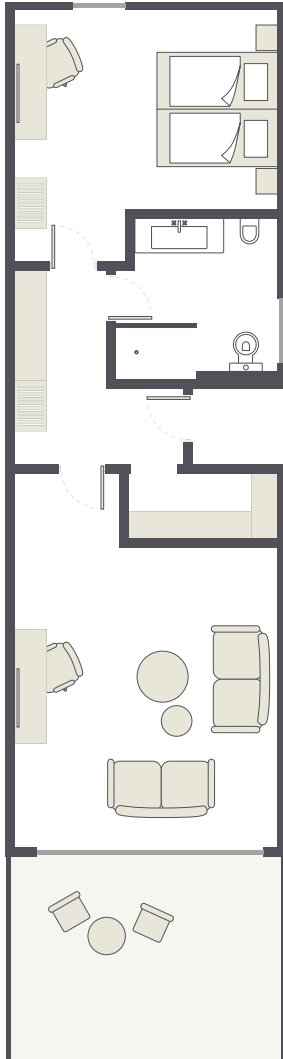

INFO

ZIMMERPLAN

- Zimmer: 283
- Alle Zimmer mit Dusche, Balkon oder Terrasse, Klimaanlage/Heizung, Safe, Telefon, Fernseher, Minikühlschrank, Haartrockner und Kosmetikspiegel.
- Die hier abgebildeten Zimmerpläne stellen Wohnbeispiele dar.

Einzelzimmer:

(EB1: 5)
Ca. 15 m², Zimmer für 1 Person

Doppelzimmer Landseite:

(DBU: 59)
Ca. 20 m², Einzelzimmer sind Doppelzimmer zur Alleinbenutzung. Schlafsessel: ca. 75 x 185 cm

INFO

Doppelzimmer:

(DB1: 90)

(DS3: 23)

Ca. 23 m², privater Whirlpool, Einzelzimmer sind Doppelzimmer zur Alleinbenutzung. Schlafsessel: ca. 75 x 185 cm

INFO

Juniorsuite:
(JB2: 12)
Ca. 40 m², Schlafsofa: je ca. 75 x 185 cm

Juniorsuite Whirlpool:
(JB1: 6)
Ca. 30 m², privater Whirlpool, kein Zustellbett möglich.

INFO

Familienzimmer mit Verbindungstür (Vorflur):

(FV1: 3)

Ca. 46 m², Schlafsessel ca. 75 x 185 cm
2 Doppelzimmer sind über einen abschließbaren Vorflur/
Haupteingang miteinander verbunden.
Keine direkte Verbindungstür zwischen den beiden
Zimmern.