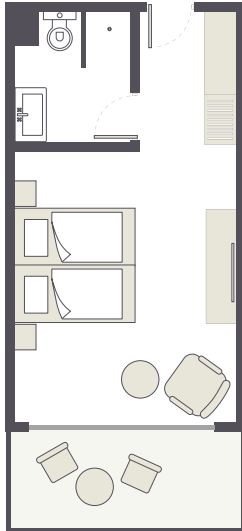

INFO

ZIMMERPLAN

- Zimmer: 283
- Alle Zimmer mit Dusche, Balkon oder Terrasse, Klimaanlage/Heizung, Safe, Telefon, Fernseher, Minikühlschrank, Haartrockner und Kosmetikspiegel.
- Die hier abgebildeten Zimmerpläne stellen Wohnbeispiele dar.

Einzelzimmer:

(EB1: 5)
Ca. 15 m², Zimmer für 1 Person

Doppelzimmer Landseite:

(DBU: 59)
Ca. 20 m², Einzelzimmer sind Doppelzimmer zur Alleinbenutzung. Schlafsessel: ca. 75 x 185 cm

INFO

Doppelzimmer:

(DB1: 90)

Ca. 23 m², Einzelzimmer sind Doppelzimmer zur Alleinbenutzung. Schlafsessel: ca. 75 x 185 cm

Doppelzimmer Meerblick:

(DBM: 58)

Ca. 23 m², Einzelzimmer sind Doppelzimmer zur Alleinbenutzung. Schlafsessel: ca. 75 x 185 cm