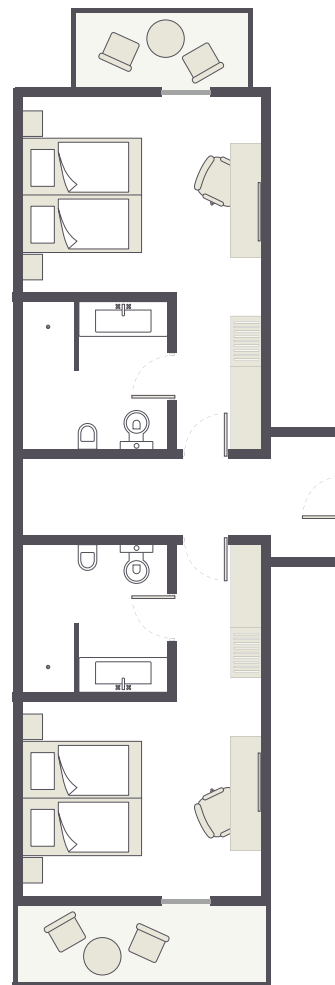

INFO

ZIMMERPLAN

- Zimmer: 283
- Alle Zimmer mit Dusche, Balkon oder Terrasse, Klimaanlage/Heizung, Safe, Telefon, Fernseher, Minikühlschrank, Haartrockner und Kosmetikspiegel.
- Die hier abgebildeten Zimmerpläne stellen Wohnbeispiele dar.

Einzelzimmer:

(EB1: 5)
Ca. 15 m², Zimmer für 1 Person

Doppelzimmer Landseite:

(DBU: 59)
Ca. 20 m², Einzelzimmer sind Doppelzimmer zur Alleinbenutzung. Schlafsessel: ca. 75 x 185 cm

INFO

Doppelzimmer:

(DB1: 90)

INFO

Familienzimmer mit Verbindungstür (Vorflur):

(FV1: 3)

Ca. 46 m², Schlafsessel ca. 75 x 185 cm
2 Doppelzimmer sind über einen abschließbaren Vorflur/
Haupteingang miteinander verbunden.
Keine direkte Verbindungstür zwischen den beiden
Zimmern.

Familienzimmer mit Verbindungstür Meerblick

(Vorflur):

(FVM: 9)

Ca. 46 m², Schlafsessel ca. 75 x 185 cm
1 DZ mit Meerblick und 1 DZ ohne Meerblick über einen
abschließbaren Vorflur/Haupteingang miteinander
verbunden.
Keine direkte Verbindungstür zwischen den beiden
Zimmern.