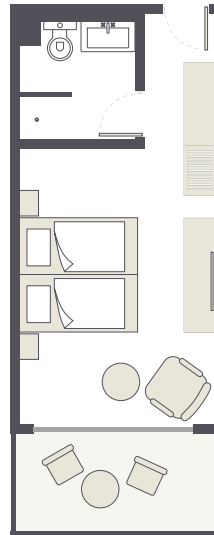

INFO

ZIMMERPLAN

- Zimmer: 283
- Alle Zimmer mit Dusche, Balkon oder Terrasse, Klimaanlage/Heizung, Safe, Telefon, Fernseher, Minikühlschrank, Haartrockner und Kosmetikspiegel.
- Die hier abgebildeten Zimmerpläne stellen Wohnbeispiele dar.

Einzelzimmer:

(EB1: 5)
Ca. 15 m², Zimmer für 1 Person

Doppelzimmer Landseite:

(DBU: 59)
Ca. 20 m², Einzelzimmer sind Doppelzimmer zur Alleinbenutzung. Schlafsessel: ca. 75 x 185 cm

INFO

Doppelzimmer:

(DB1: 90)