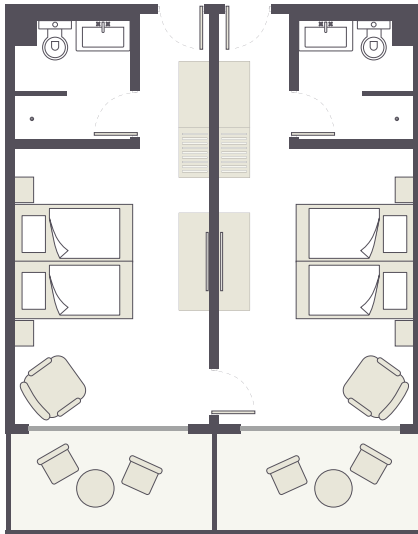

Einzelzimmer:

(EB1: 5)
Ca. 15 m², Zimmer für 1 Person

Doppelzimmer Landseite:

(DBU: 59)
Ca. 20 m², Einzelzimmer sind Doppelzimmer zur Alleinbenutzung. Schlafsessel: ca. 75 x 185 cm

INFO

Doppelzimmer:

(DB1: 90)

INFO

Familienzimmer mit Verbindungstür (Vorflur):

(FV1: 3)

Ca. 46 m², Schlafsessel ca. 75 x 185 cm
2 Doppelzimmer sind über einen abschließbaren Vorflur/
Haupteingang miteinander verbunden.
Keine direkte Verbindungstür zwischen den beiden
Zimmern.

Familienzimmer mit Verbindungstür Meerblick

(Vorflur):

(FVM: 9)

Ca. 46 m², Schlafsessel ca. 75 x 185 cm
1 DZ mit Meerblick und 1 DZ ohne Meerblick über einen
abschließbaren Vorflur/Haupteingang miteinander
verbunden.
Keine direkte Verbindungstür zwischen den beiden
Zimmern.

Familienzimmer mit Verbindungstür Landseite:

(FV2: 5 Objekte aus je 2 x DBU)
ca. 40 m², Schalfsessel ca. 75 x 185 cm

Doppelzimmer zur Alleinbenutzung:

(EX1)

Das Doppelzimmer zur Alleinbenutzung ist ein Zusatzkontingent und wird nach Platzverfügbarkeit angeboten.