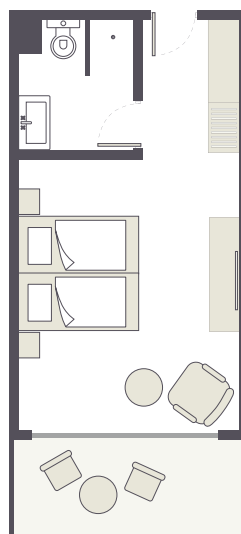

INFO

ZIMMERPLAN

- Zimmer: 283
- Alle Zimmer mit Dusche, Balkon oder Terrasse, Klimaanlage/Heizung, Safe, Telefon, Fernseher, Minikühlschrank, Haartrockner und Kosmetikspiegel.
- Die hier abgebildeten Zimmerpläne stellen Wohnbeispiele dar.

Einzelzimmer:

(EB1: 5)
Ca. 15 m², Zimmer für 1 Person

Doppelzimmer Landseite:

(DBU: 59)
Ca. 20 m², Einzelzimmer sind Doppelzimmer zur Alleinbenutzung. Schlafsessel: ca. 75 x 185 cm

INFO

Doppelzimmer:

(DB1: 90)

Ca. 23 m², Einzelzimmer sind Doppelzimmer zur Alleinbenutzung. Schlafsessel: ca. 75 x 185 cm

Doppelzimmer Meerblick:

(DBM: 58)

Ca. 23 m², Einzelzimmer sind Doppelzimmer zur Alleinbenutzung. Schlafsessel: ca. 75 x 185 cm

Doppelzimmer Relax Pool

(DBP: 6)

Ca. 23 m², Einzelzimmer sind Doppelzimmer zur Alleinbenutzung. Die Zimmer befinden sich im Block Vulcano direkt am Relax Pool. Kein Zustellbett und Babybett möglich, ab 18 Jahren belegbar.