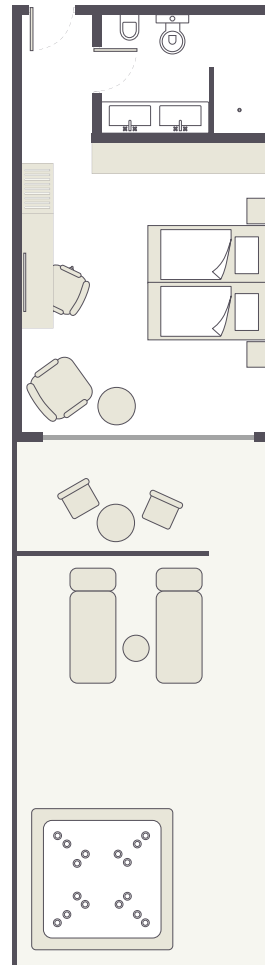

Doppelzimmer Whirlpool:

(DS3: 23)

Ca. 23 m², privater Whirlpool, Einzelzimmer sind Doppelzimmer zur Alleinbenutzung. Schlafsessel: ca. 75 x 185 cm