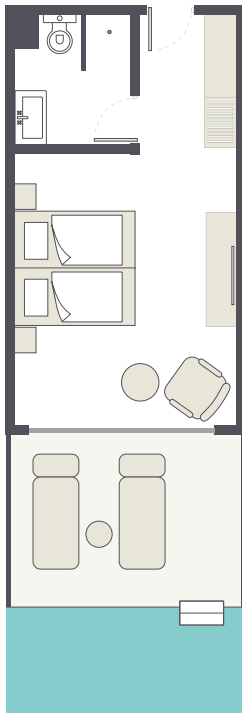

INFO

ZIMMERPLAN

- Zimmer: 283
- Alle Zimmer mit Dusche, Balkon oder Terrasse, Klimaanlage/Heizung, Safe, Telefon, Fernseher, Minikühlschrank, Haartrockner und Kosmetikspiegel.
- Die hier abgebildeten Zimmerpläne stellen Wohnbeispiele dar.

Ca. 23 m², Einzelzimmer sind Doppelzimmer zur Alleinbenutzung. Schlafsessel: ca. 75 x 185 cm

Doppelzimmer Meerblick:

(DBM: 58)

Ca. 23 m², Einzelzimmer sind Doppelzimmer zur Alleinbenutzung. Schlafsessel: ca. 75 x 185 cm

Doppelzimmer Relax Pool

(DBP: 6)

Ca. 23 m², Einzelzimmer sind Doppelzimmer zur Alleinbenutzung. Die Zimmer befinden sich im Block Vulcano direkt am Relax Pool. Kein Zustellbett und Babybett möglich, ab 18 Jahren belegbar.

INFO

Swim-up-Doppelzimmer:

(DBQ: 12)

Ca. 22 m², Direkter Poolzugang über eigene Terrasse. Geteilter Pool für 6 Zimmer. Einzelzimmer sind Doppelzimmer zur Alleinbenutzung, Schlafsessel: ca. 75 x 185 cm

Doppelzimmer Whirlpool: