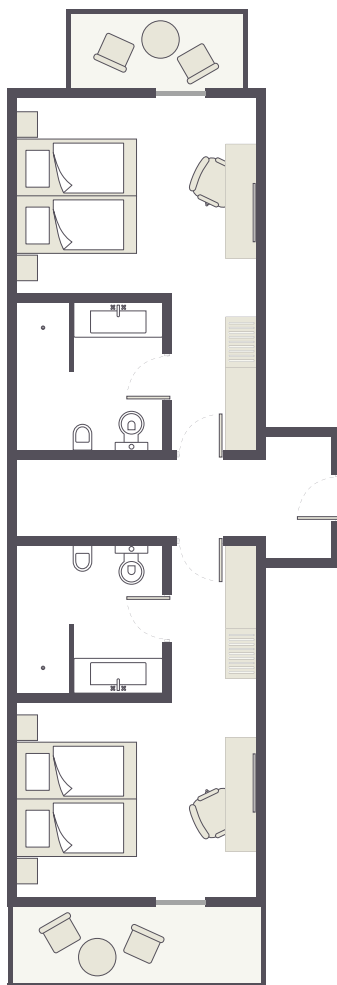

INFO

ZIMMERPLAN

- Zimmer: 283
- Alle Zimmer mit Dusche, Balkon oder Terrasse, Klimaanlage/Heizung, Safe, Telefon, Fernseher, Minikühlschrank, Haartrockner und Kosmetikspiegel.
- Die hier abgebildeten Zimmerpläne stellen Wohnbeispiele dar.

Einzelzimmer:

(EB1: 5)
Ca. 15 m², Zimmer für 1 Person

Doppelzimmer Landseite:

(DBU: 59)
Ca. 20 m², Einzelzimmer sind Doppelzimmer zur Alleinbenutzung. Schlafsessel: ca. 75 x 185 cm

INFO

Doppelzimmer:

(DB1: 90)

(DS3: 23)

Ca. 23 m², privater Whirlpool, Einzelzimmer sind Doppelzimmer zur Alleinbenutzung. Schlafsessel: ca. 75 x 185 cm

INFO

Juniorsuite:
(JB2: 12)
Ca. 40 m², Schlafsofa: je ca. 75 x 185 cm

Juniorsuite Whirlpool:
(JB1: 6)
Ca. 30 m², privater Whirlpool, kein Zustellbett möglich.

INFO

Familienzimmer mit Verbindungstür (Vorflur):

(FV1: 3)

Ca. 46 m², Schlafsessel ca. 75 x 185 cm
2 Doppelzimmer sind über einen abschließbaren Vorflur/
Haupteingang miteinander verbunden.
Keine direkte Verbindungstür zwischen den beiden
Zimmern.