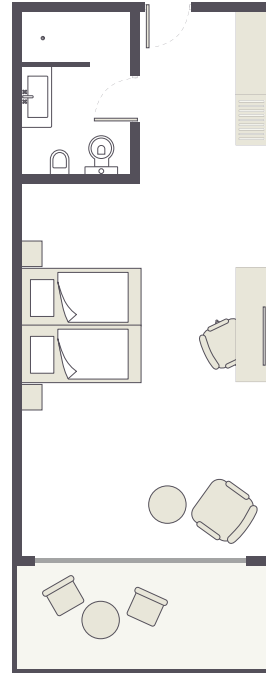

INFO

ZIMMERPLAN

- Zimmer: 283
- Alle Zimmer mit Dusche, Balkon oder Terrasse, Klimaanlage/Heizung, Safe, Telefon, Fernseher, Minikühlschrank, Haartrockner und Kosmetikspiegel.
- Die hier abgebildeten Zimmerpläne stellen Wohnbeispiele dar.

Einzelzimmer:

(EB1: 5)
Ca. 15 m², Zimmer für 1 Person

Doppelzimmer Landseite:

(DBU: 59)
Ca. 20 m², Einzelzimmer sind Doppelzimmer zur Alleinbenutzung. Schlafsessel: ca. 75 x 185 cm

INFO

Doppelzimmer:

(DB1: 90)

Ca. 23 m², Einzelzimmer sind Doppelzimmer zur Alleinbenutzung. Schlafsessel: ca. 75 x 185 cm

Doppelzimmer Meerblick:

(DBM: 58)

Ca. 23 m², Einzelzimmer sind Doppelzimmer zur Alleinbenutzung. Schlafsessel: ca. 75 x 185 cm