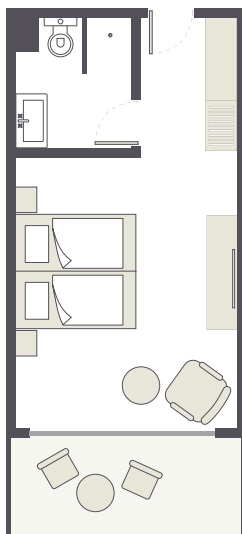

Doppelzimmer Strandnähe

(DB2: 12)

Ca. 30 m², Einzelzimmer sind Doppelzimmer zur Alleinbenutzung. Schlafsessel: ca. 75 x 185 cm. Die Zimmer befinden sich im Block Afrodite unterhalb des Clubs, hinter der Strandbar und sind mit dem Aufzug zu erreichen.