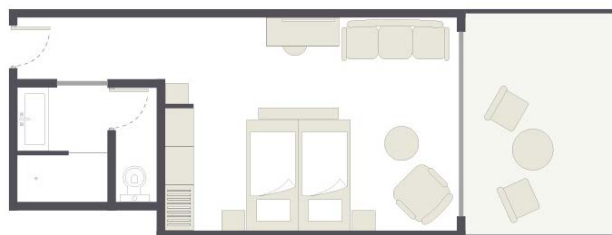

INFO

ZIMMERPLAN

- Zimmer: 365
- Alle Zimmer sind mit Badewanne und/oder Dusche, WC, Balkon oder Terrasse, Klimaanlage und/oder Heizung, Safe, Telefon, Fernseher, Haartrockner, Kosmetikspiegel und Mini-Kühlschrank ausgestattet.
- Alle Einzelzimmer sind Doppelzimmer zur Alleinbenutzung.
- Die hier abgebildeten Zimmerpläne stellen Wohnbeispiele dar.

Doppelzimmer:

(130xDB1/DC1/12xDBP: 142)

Bad mit Dusche, ca. 53 m², Einzelzimmer sind Doppelzimmer zur Alleinbenutzung.

Zusatzbett/Sitz-Schlafsofa: ca. 100 x 200 cm.

Zimmerkategorie DBP: diese 12 Zimmer (Zimmernummern 4001-4012) sind vom Grundriss her wie DB1 und liegen um den kleineren geschützten Pool herum.

Doppelzimmer mit Meerblick:

(DBM/DCM: 32)

Bad mit Dusche, ca. 42 m², Einzelzimmer sind Doppelzimmer zur Alleinbenutzung.

Zusatzbett/Sitz-Schlafsofa: ca. 100 x 200 cm.

Swim-up-Doppelzimmer:

(DBQ: 14)

Bad mit Dusche, ca. 53 m². Direkter Poolzugang über eigene Terrasse.

Einzelzimmer sind Doppelzimmer zur Alleinbenutzung. Zusatzbett/Sitz-Schlafsofa: ca. 100 x 200 cm.

INFO
Familienzimmer mit Verbindungstür:

(FV1: 24 Einheiten)

 2 Doppelzimmer mit Verbindungstür für 4–6 Personen, je Doppelzimmer ein Bad mit Dusche.
 Gesamtgröße: ca. 100 m². Zusatzbett/Sitz-Schlafsofa: ca. 100 x 200 cm.