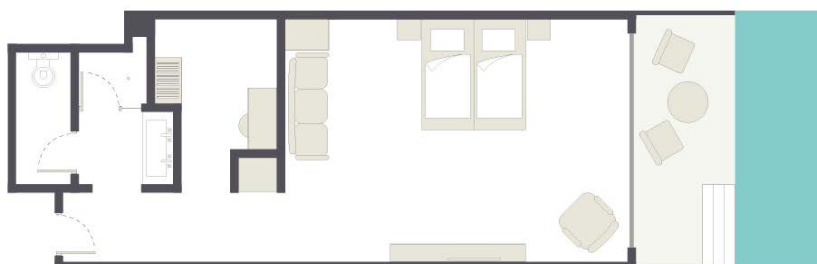

INFO

ZIMMERPLAN

- Zimmer: 365
- Alle Zimmer sind mit Badewanne und/oder Dusche, WC, Balkon oder Terrasse, Klimaanlage und/oder Heizung, Safe, Telefon, Fernseher, Haartrockner, Kosmetikspiegel und Mini-Kühlschrank ausgestattet.
- Alle Einzelzimmer sind Doppelzimmer zur Alleinbenutzung.
- Die hier abgebildeten Zimmerpläne stellen Wohnbeispiele dar.

Doppelzimmer:

(130xDB1/DC1/12xDBP: 142)

Bad mit Dusche, ca. 53 m², Einzelzimmer sind Doppelzimmer zur Alleinbenutzung.

Zusatzbett/Sitz-Schlafsofa: ca. 100 x 200 cm.

Zimmerkategorie DBP: diese 12 Zimmer (Zimmernummern 4001-4012) sind vom Grundriss her wie DB1 und liegen um den kleineren geschützten Pool herum.

Doppelzimmer mit Meerblick:

(DBM/DCM: 32)

Bad mit Dusche, ca. 42 m², Einzelzimmer sind Doppelzimmer zur Alleinbenutzung.

Zusatzbett/Sitz-Schlafsofa: ca. 100 x 200 cm.

Swim-up-Doppelzimmer:

(DBQ: 14)

Bad mit Dusche, ca. 53 m². Direkter Poolzugang über eigene Terrasse.

Einzelzimmer sind Doppelzimmer zur Alleinbenutzung. Zusatzbett/Sitz-Schlafsofa: ca. 100 x 200 cm.

INFO
Familienzimmer mit Verbindungstür:

(FV1: 24 Einheiten)

 2 Doppelzimmer mit Verbindungstür für 4–6 Personen, je Doppelzimmer ein Bad mit Dusche.
 Gesamtgröße: ca. 100 m². Zusatzbett/Sitz-Schlafsofa: ca. 100 x 200 cm.