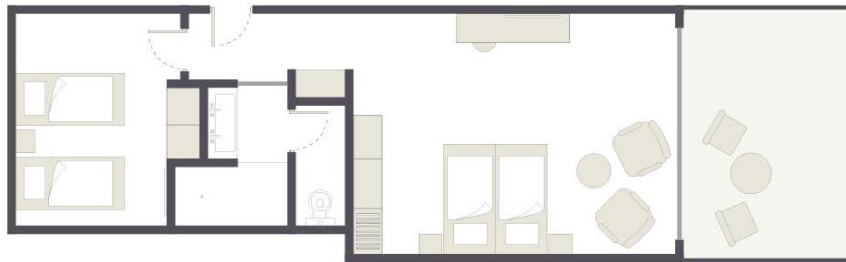

INFO

Familienzimmer mit Meerblick:

(FBM: 28 Einheiten)

Familienzimmer mit 2 Schlafräumen für 3-4 Personen, Bad mit Dusche, ca. 44 m².
Zusatzbett/Sitz-Schlafsofa: ca. 100 x 200 cm.