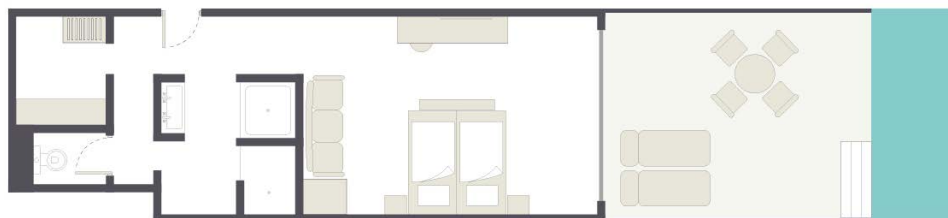

Swim-up-Juniorsuite mit Meerblick:

(J1Q: 10)

Suite mit direktem Poolzugang über eigene Terrasse. Bad mit Badewanne und Dusche, separates WC, ca. 68 m². Es ist kein Zustellbett möglich.