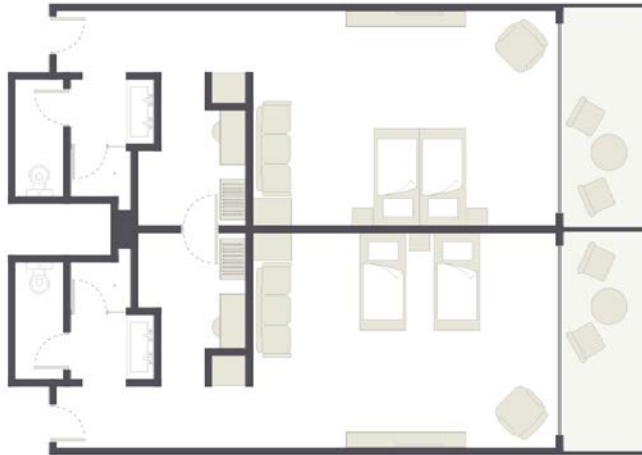

INFO

ZIMMERPLAN

- Zimmer: 365
- Alle Zimmer sind mit Badewanne und/oder Dusche, WC, Balkon oder Terrasse, Klimaanlage und/oder Heizung, Safe, Telefon, Fernseher, Haartrockner, Kosmetikspiegel und Mini-Kühlschrank ausgestattet.
- Alle Einzelzimmer sind Doppelzimmer zur Alleinbenutzung.
- Die hier abgebildeten Zimmerpläne stellen Wohnbeispiele dar.

Doppelzimmer:

(130xDB1/DC1/12xDBP: 142)

Bad mit Dusche, ca. 53 m², Einzelzimmer sind Doppelzimmer zur Alleinbenutzung.

Zusatzbett/Sitz-Schlafsofa: ca. 100 x 200 cm.

Zimmerkategorie DBP: diese 12 Zimmer (Zimmernummern 4001-4012) sind vom Grundriss her wie DB1 und liegen um den kleineren geschützten Pool herum.

Doppelzimmer mit Meerblick:

(DBM/DCM: 32)

Bad mit Dusche, ca. 42 m², Einzelzimmer sind Doppelzimmer zur Alleinbenutzung.

Zusatzbett/Sitz-Schlafsofa: ca. 100 x 200 cm.

Swim-up-Doppelzimmer:

(DBQ: 14)

Bad mit Dusche, ca. 53 m². Direkter Poolzugang über eigene Terrasse.

Einzelzimmer sind Doppelzimmer zur Alleinbenutzung. Zusatzbett/Sitz-Schlafsofa: ca. 100 x 200 cm.

INFO
Familienzimmer mit Verbindungstür:

(FV1: 24 Einheiten)

 2 Doppelzimmer mit Verbindungstür für 4–6 Personen, je Doppelzimmer ein Bad mit Dusche.
 Gesamtgröße: ca. 100 m². Zusatzbett/Sitz-Schlafsofa: ca. 100 x 200 cm.