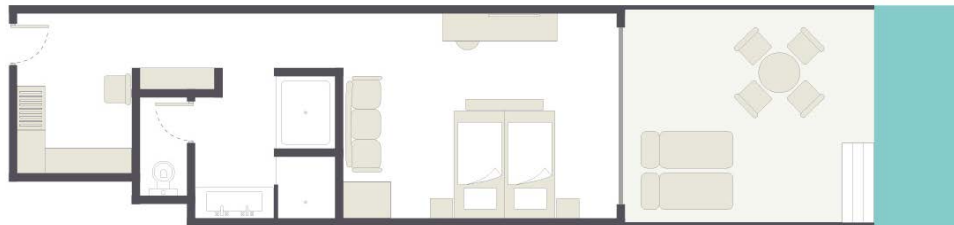

(WIM: 1)

2 Schlafzimmer für 4-6 Personen, Bad mit Dusche, ca. 95 m². Zusatzbett/Sitz-Schlafsofa: ca. 100 x 200 cm.

Swim-up-Juniorsuite:

(JBQ: 16)

Suite mit direktem Poolzugang über eigene Terrasse, Bad mit Badewanne und Dusche, ca. 59 m². Zusatzbett/Sitz-Schlafsofa: ca. 100 x 200 cm.